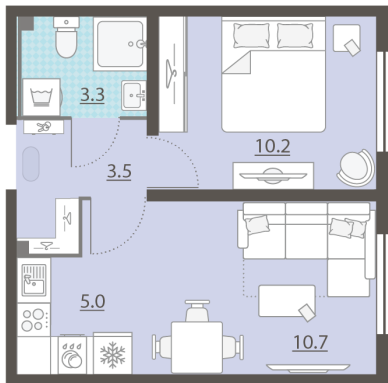

## Жилой комплекс «Мичуринский»

Адрес Широкая речка, г.Екатеринбург, ул. Широкореченская  
дом 50, этаж 1  
1-комнатная евро квартира №429

Общая площадь 32.7 м<sup>2</sup>

Тип планировки 2еВ-8-1

Срок сдачи IV кв. 2025

Класс жилья Комфорт

С отделкой

**3 876 127 руб.**  
спецпредложение

**4 404 690 руб.**

базовая цена

[Ссылка на квартиру на сайте](#)

\*Данное предложение не является публичной офертой. Информация актуальна на 25.11.2024