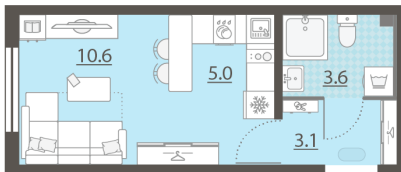

Жилой комплекс «Мичуринский»

Адрес Широкая речка район, г.Екатеринбург, ул. Широкореченская
дом 50, этаж 1
Студия №427

Общая площадь 22.3 м²

Срок сдачи IV кв. 2025

Тип планировки StA-21-1

Класс жилья Комфорт

С отделкой

2 890 080 руб.
спецпредложение

3 211 200 руб.
базовая цена

[Ссылка на квартиру на сайте](#)