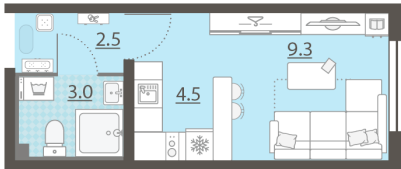

Жилой комплекс «Мичуринский»

Адрес Широкая речка, г.Екатеринбург, ул. Широкореченская
дом 50, этаж 5
Студия №424

Общая площадь 19.3 м²

Срок сдачи IV кв. 2025

Тип планировки StB-12-2-5

Класс жилья Комфорт

С отделкой

2 784 411 руб.
спецпредложение

3 093 790 руб.
базовая цена

[Ссылка на квартиру на сайте](#)