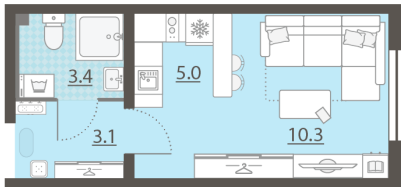

## Жилой комплекс «Мичуринский»

Адрес Широкая речка район, г.Екатеринбург, ул. Ширококореченская  
дом 50, этаж 5  
Студия №423

Общая площадь 21.8 м<sup>2</sup>

Срок сдачи IV кв. 2025

Тип планировки StA-43-2-5

Класс жилья Комфорт

С отделкой

**2 866 482 руб.**  
спецпредложение

**3 184 980 руб.**  
базовая цена

[Ссылка на квартиру на сайте](#)

\*Данное предложение не является публичной офертой. Информация актуальна на 14.12.2024