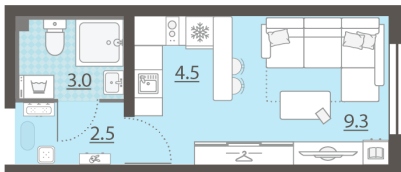

Жилой комплекс «Мичуринский»

Адрес Широкая речка, г.Екатеринбург, ул. Широкореченская
дом 50, этаж 5
Студия №418

Общая площадь 19.3 м²

Тип планировки StB-11-2-5

Срок сдачи IV кв. 2025

Класс жилья Комфорт

С отделкой

2 784 411 руб.
спецпредложение

3 093 790 руб.
базовая цена

[Ссылка на квартиру на сайте](#)