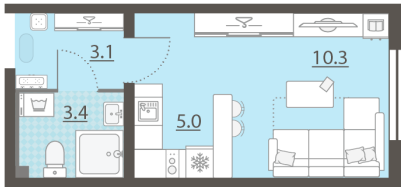

Жилой комплекс «Мичуринский»

Адрес Широкая речка район, г.Екатеринбург, ул. Широкореченская

дом 50, этаж 4

Студия №407

Общая площадь 21.8 м²

Тип планировки StA-40-2-5

Срок сдачи IV кв. 2025

Класс жилья Комфорт

С отделкой

2 888 064 руб.
спецпредложение

3 208 960 руб.
базовая цена

[Ссылка на квартиру на сайте](#)