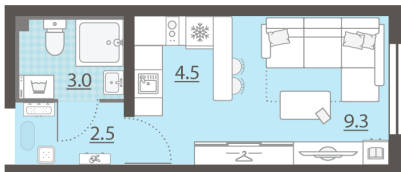

Жилой комплекс «Мичуринский»

Адрес Широкая речка район, г.Екатеринбург, ул. Широкореченская
дом 50, этаж 4
Студия №406

Общая площадь 19.3 м²

Срок сдачи IV кв. 2025

Тип планировки StB-11-2-5

Класс жилья Комфорт

С отделкой

2 820 888 руб.
спецпредложение

3 134 320 руб.
базовая цена

[Ссылка на квартиру на сайте](#)