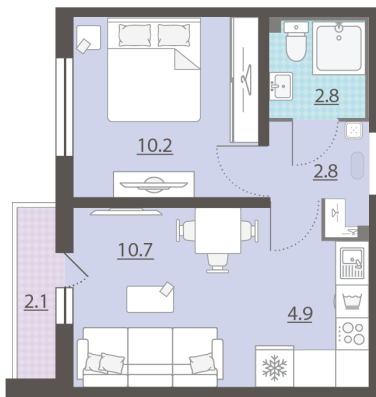

Жилой комплекс «Мичуринский»

Адрес Широкая речка район, г.Екатеринбург, ул. Широкореченская
дом 50, этаж 4
1-комнатная евро квартира №404

Общая площадь 32.5 м²

Тип планировки 2eBL-12-2-5

Срок сдачи IV кв. 2025

Класс жилья Комфорт

С отделкой

4 288 050 руб.
спецпредложение

4 764 500 руб.
базовая цена

[Ссылка на квартиру на сайте](#)

*Данное предложение не является публичной офертой. Информация актуальна на 14.12.2024