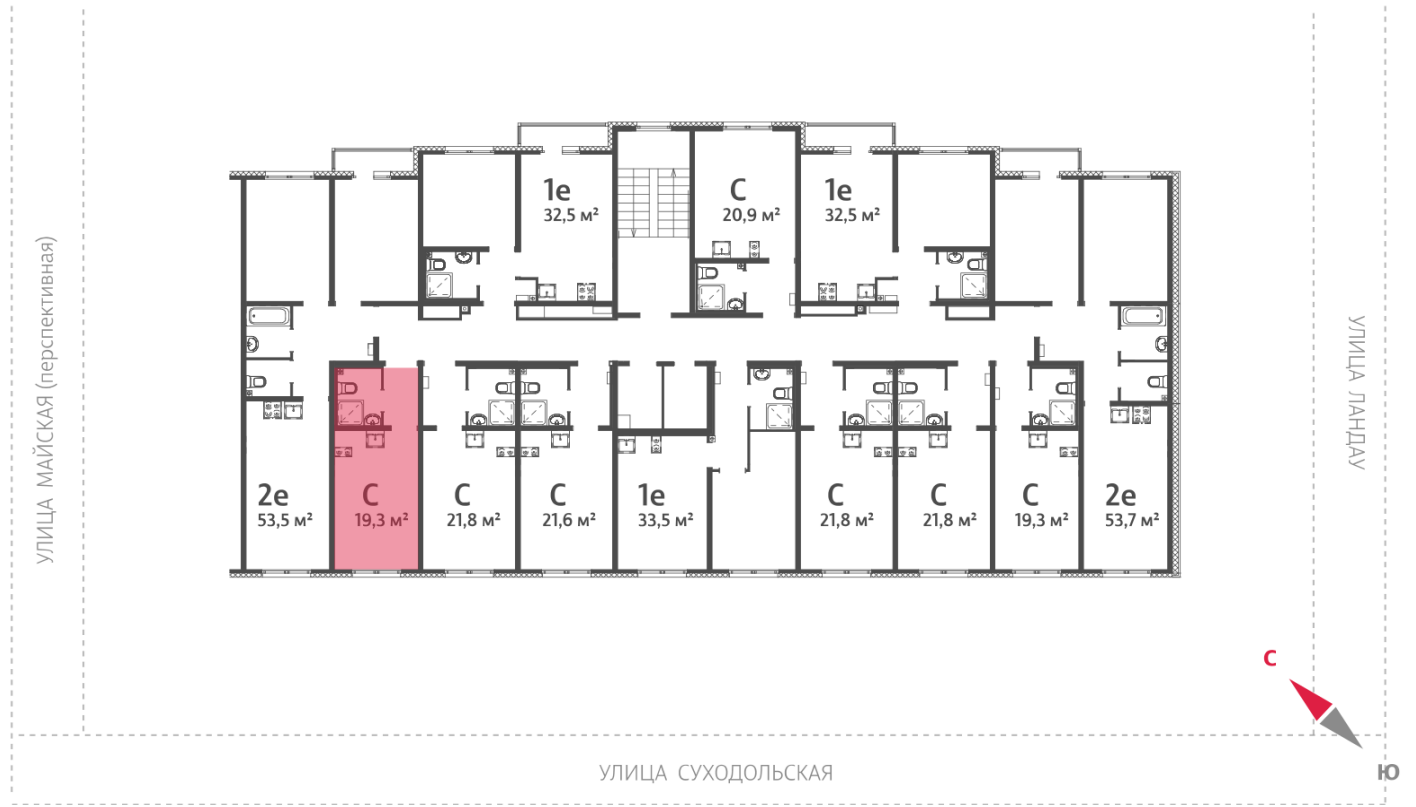

*Данное предложение не является публичной офертой. Информация актуальна на 05.12.2024