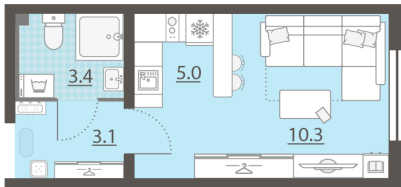

Жилой комплекс «Мичуринский»

Адрес Широкая речка, г.Екатеринбург, ул. Широкореченская
дом 50, этаж 1
Студия №373

Общая площадь 21.8 м²

Тип планировки StA-18-1

Срок сдачи IV кв. 2025

Класс жилья Комфорт

С отделкой

2 786 040 руб.
спецпредложение

3 095 600 руб.
базовая цена

[Ссылка на квартиру на сайте](#)