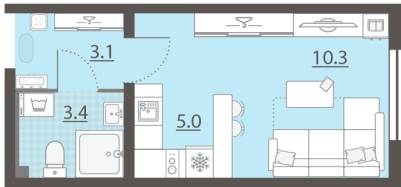

Жилой комплекс «Мичуринский»

Адрес Широкая речка, г.Екатеринбург, ул. Широкореченская
дом 50, этаж 1
Студия №372

Общая площадь 21.8 м²

Тип планировки StA-17-1

Срок сдачи IV кв. 2025

Класс жилья Комфорт

С отделкой

2 786 040 руб.
спецпредложение

3 095 600 руб.
базовая цена

[Ссылка на квартиру на сайте](#)