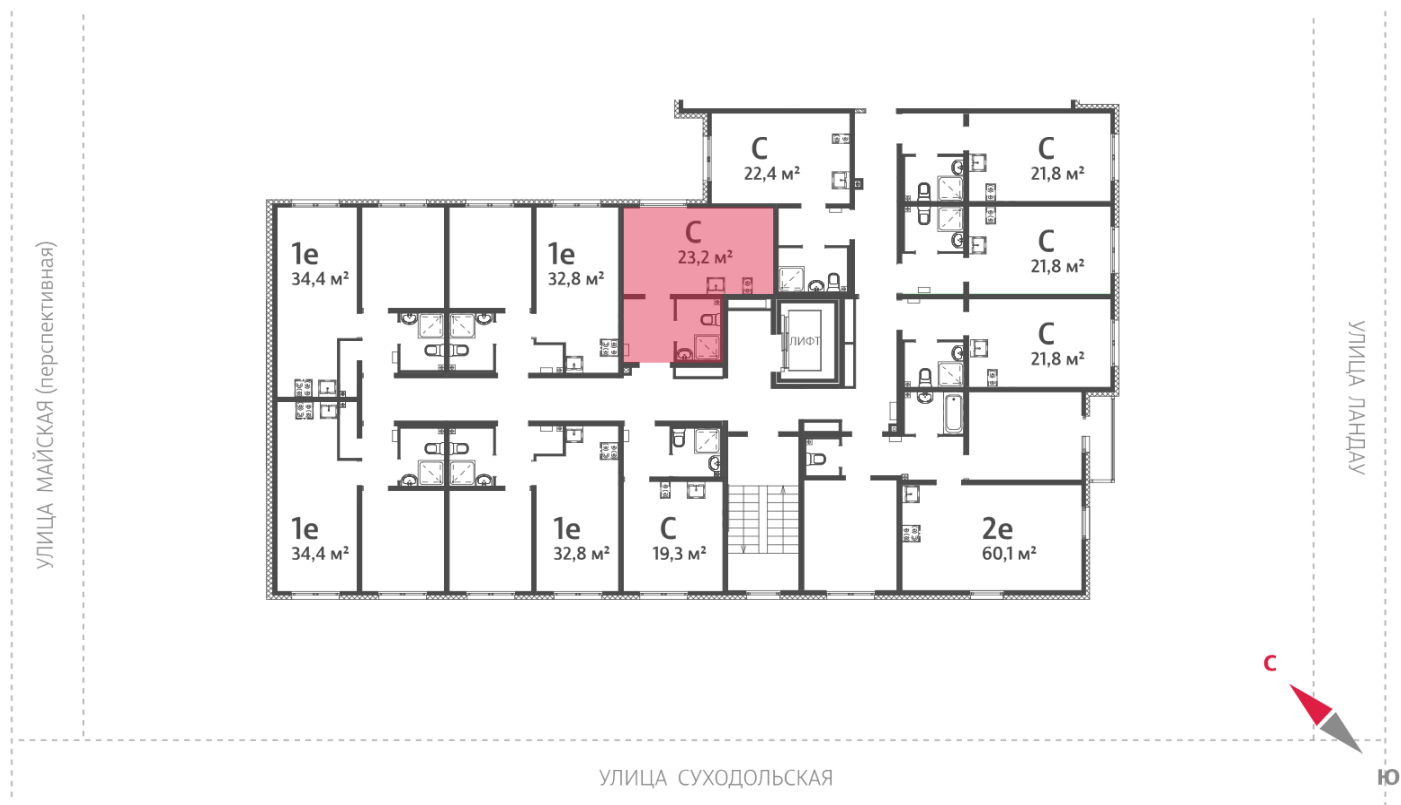

*Данное предложение не является публичной офертой. Информация актуальна на 12.12.2024