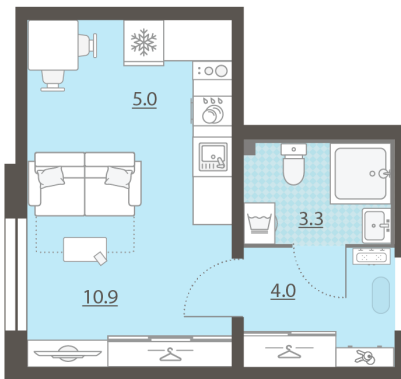

Жилой комплекс «Мичуринский»

Адрес Широкая речка район, г.Екатеринбург, ул. Широкореченская
дом 50, этаж 8
Студия №367

Общая площадь 23.2 м²

Тип планировки StM-2-2-8

Срок сдачи IV кв. 2025

Класс жилья Комфорт

С отделкой

3 006 720 руб.
спецпредложение

3 340 800 руб.
базовая цена

[Ссылка на квартиру на сайте](#)

*Данное предложение не является публичной офертой. Информация актуальна на 12.12.2024

Адреса и время работы офисов продаж на сайте lsr.ru в разделе Контакты