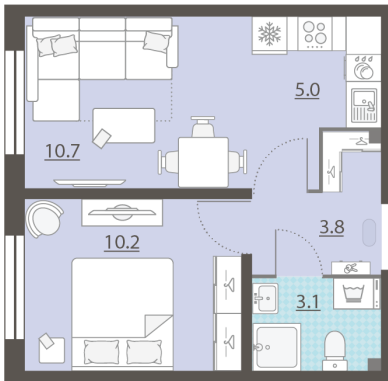

Жилой комплекс «Мичуринский»

Адрес Широкая речка район, г.Екатеринбург, ул. Широкореченская

дом 50, этаж 8

1-комнатная евро квартира №366

Общая площадь 32.8 м²

Тип планировки 2еВ-15-2-8

Срок сдачи IV кв. 2025

Класс жилья Комфорт

С отделкой

3 986 840 руб.
спецпредложение

4 690 400 руб.

базовая цена

[Ссылка на квартиру на сайте](#)

*Данное предложение не является публичной офертой. Информация актуальна на 14.12.2024

Адреса и время работы офисов продаж на сайте lsr.ru в разделе Контакты