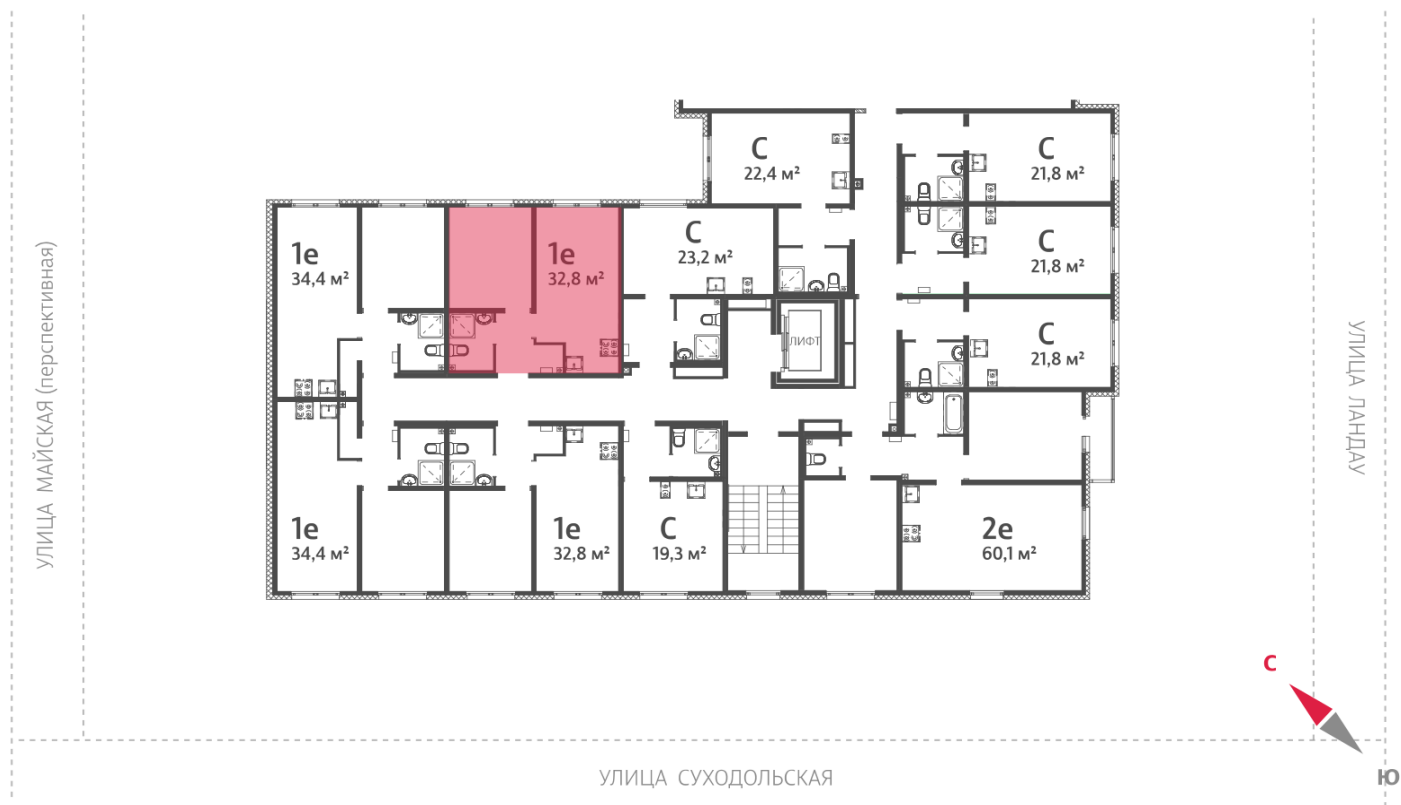

*Данное предложение не является публичной офертой. Информация актуальна на 14.12.2024