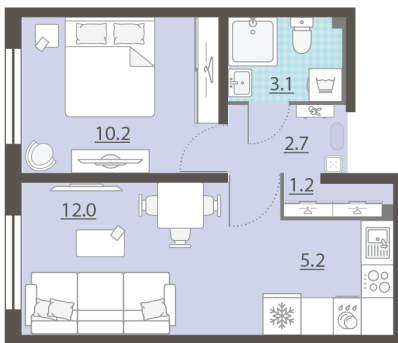

Жилой комплекс «Мичуринский»

Адрес Широкая речка район, г.Екатеринбург, ул. Широкореченская
дом 50, этаж 8
1-комнатная евро квартира №365

Общая площадь 34.4 м²

Тип планировки 2еК-8-2-8

Срок сдачи IV кв. 2025

Класс жилья Комфорт

С отделкой

4 081 904 руб.
спецпредложение

4 802 240 руб.

базовая цена

[Ссылка на квартиру на сайте](#)

*Данное предложение не является публичной офертой. Информация актуальна на 14.12.2024

Адреса и время работы офисов продаж на сайте lsr.ru в разделе Контакты