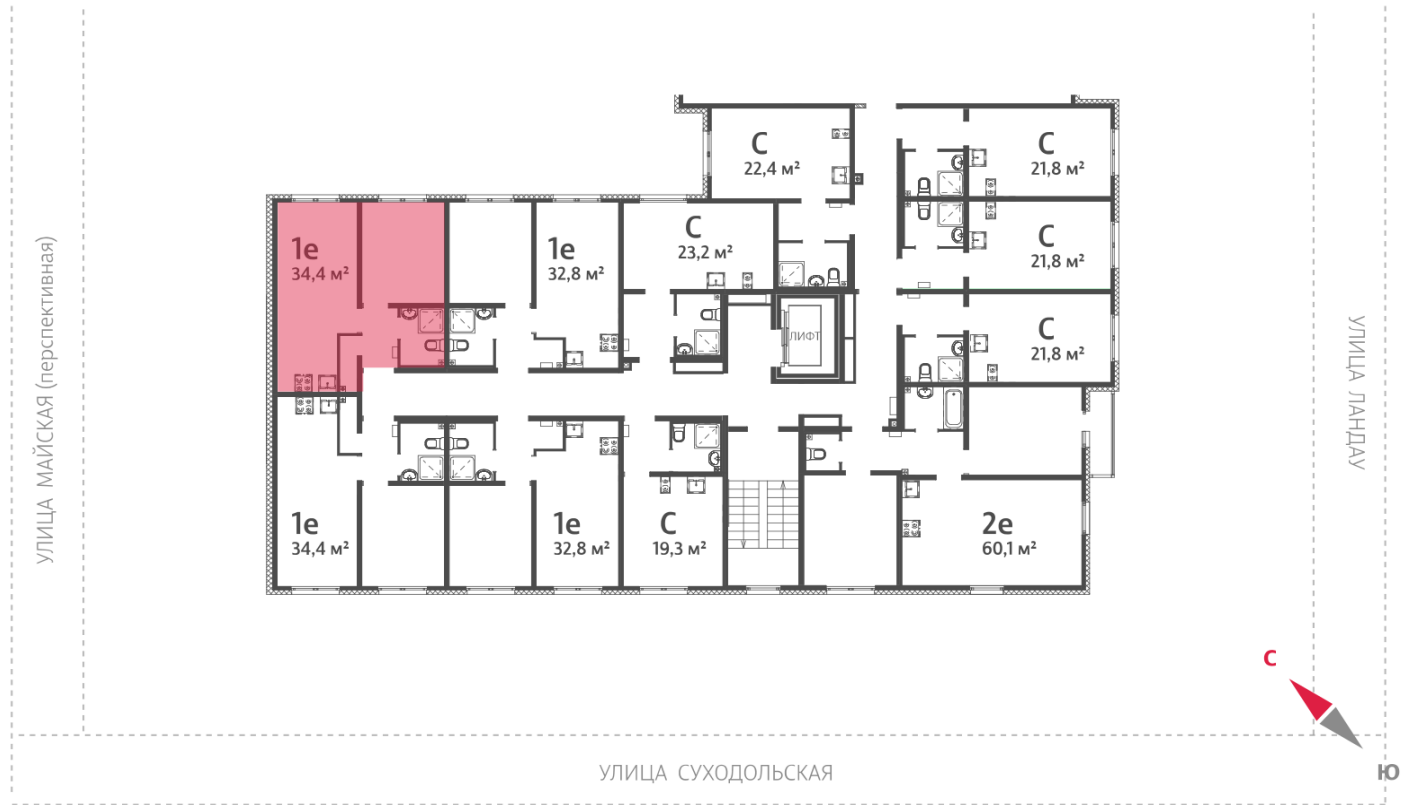

*Данное предложение не является публичной офертой. Информация актуальна на 14.12.2024