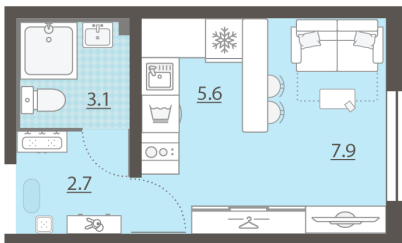

Жилой комплекс «Мичуринский»

Адрес Широкая речка район, г.Екатеринбург, ул. Широкореченская
дом 50, этаж 8
Студия №362

Общая площадь 19.3 м²

Срок сдачи IV кв. 2025

Тип планировки StB-10-2-8

Класс жилья Комфорт

С отделкой

2 857 365 руб.
спецпредложение

3 174 850 руб.
базовая цена

[Ссылка на квартиру на сайте](#)