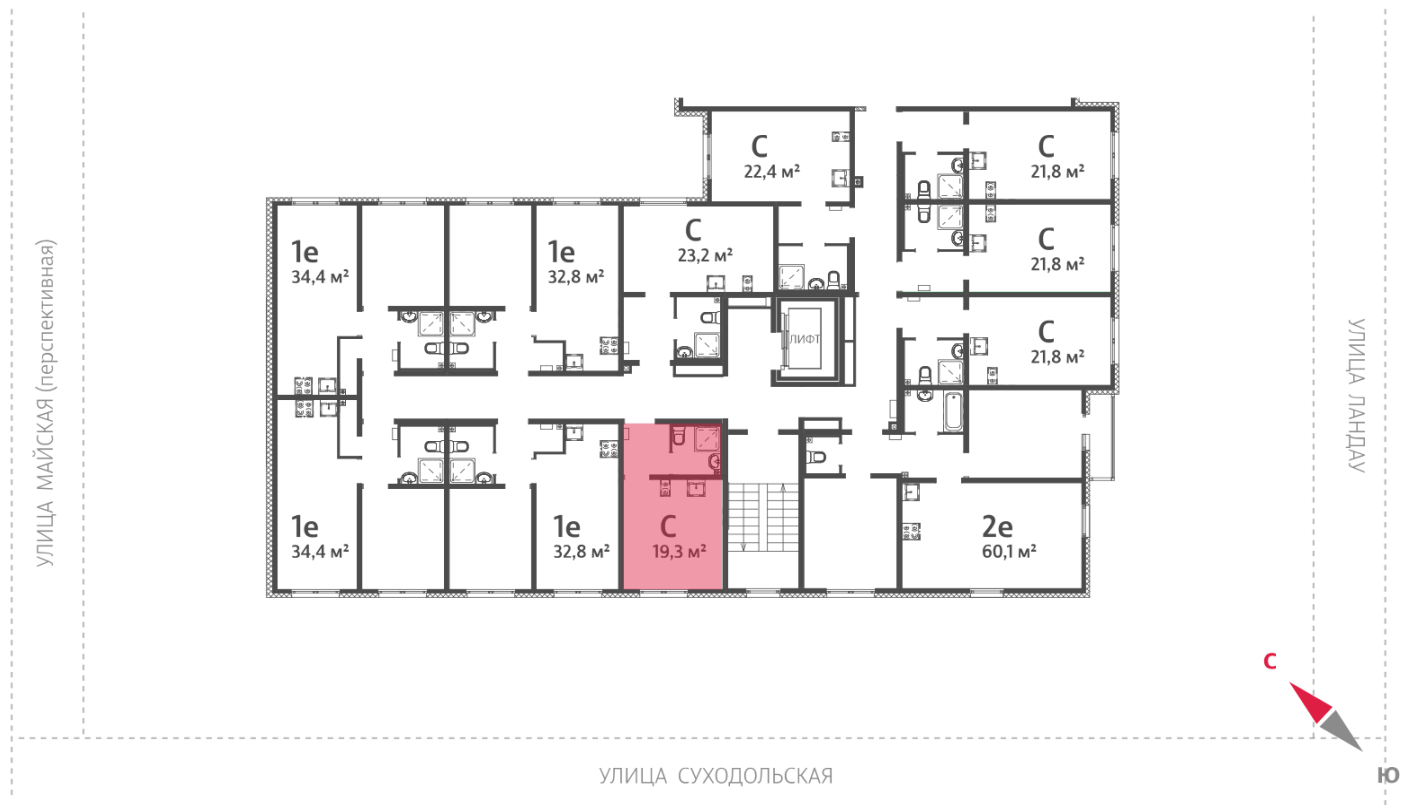

*Данное предложение не является публичной офертой. Информация актуальна на 15.12.2024

Адреса и время работы офисов продаж на сайте lsr.ru в разделе Контакты