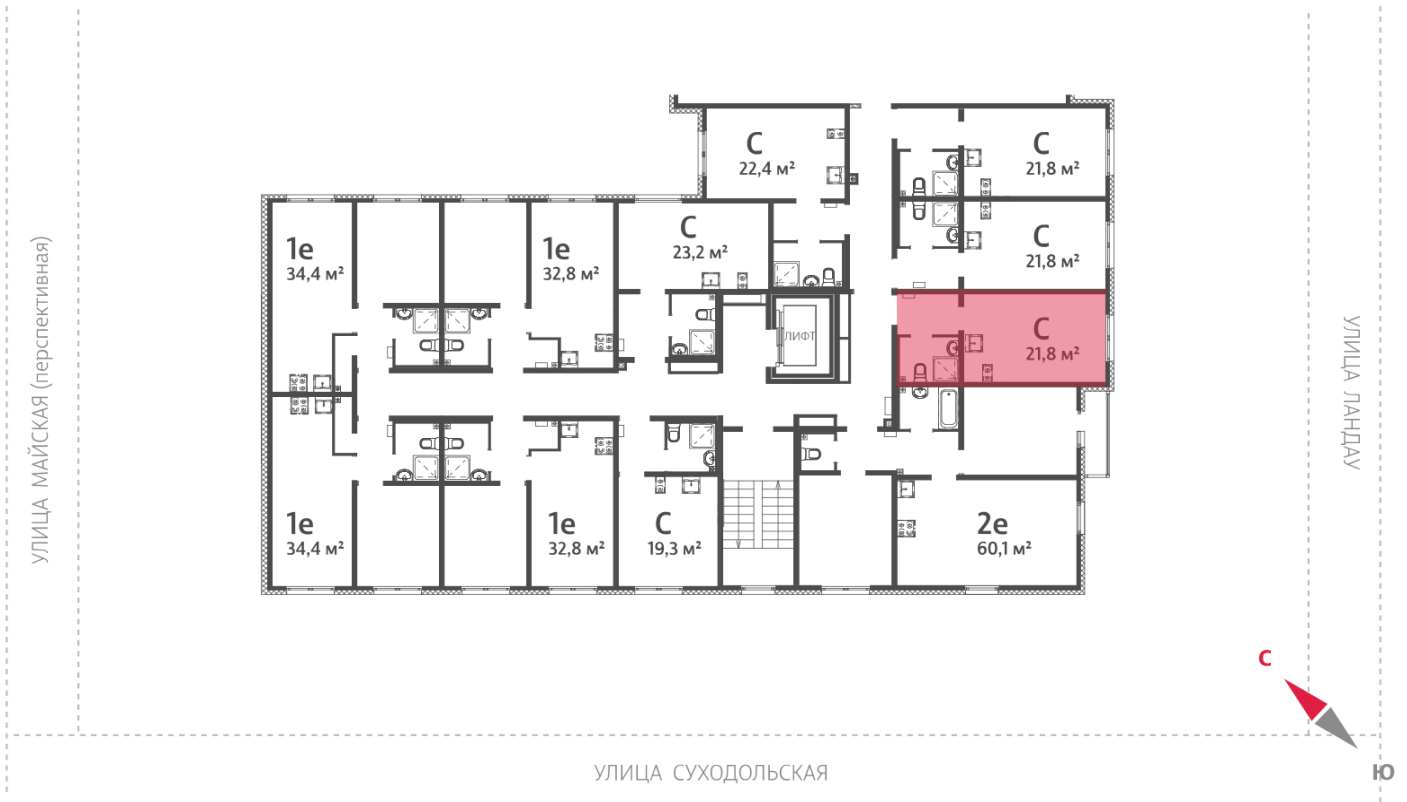

*Данное предложение не является публичной офертой. Информация актуальна на 15.12.2024

Адреса и время работы офисов продаж на сайте lsr.ru в разделе Контакты