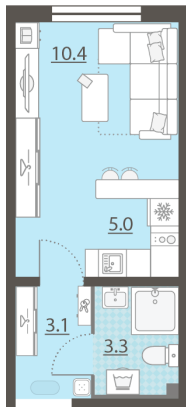

Жилой комплекс «Мичуринский»

Адрес Широкая речка район, г.Екатеринбург, ул. Ширококореченская
дом 50, этаж 8
Студия №360

Общая площадь 21.8 м²

Тип планировки StA-37-6-8

Срок сдачи IV кв. 2025

Класс жилья Комфорт

С отделкой

2 970 468 руб.
спецпредложение

3 300 520 руб.

базовая цена

[Ссылка на квартиру на сайте](#)