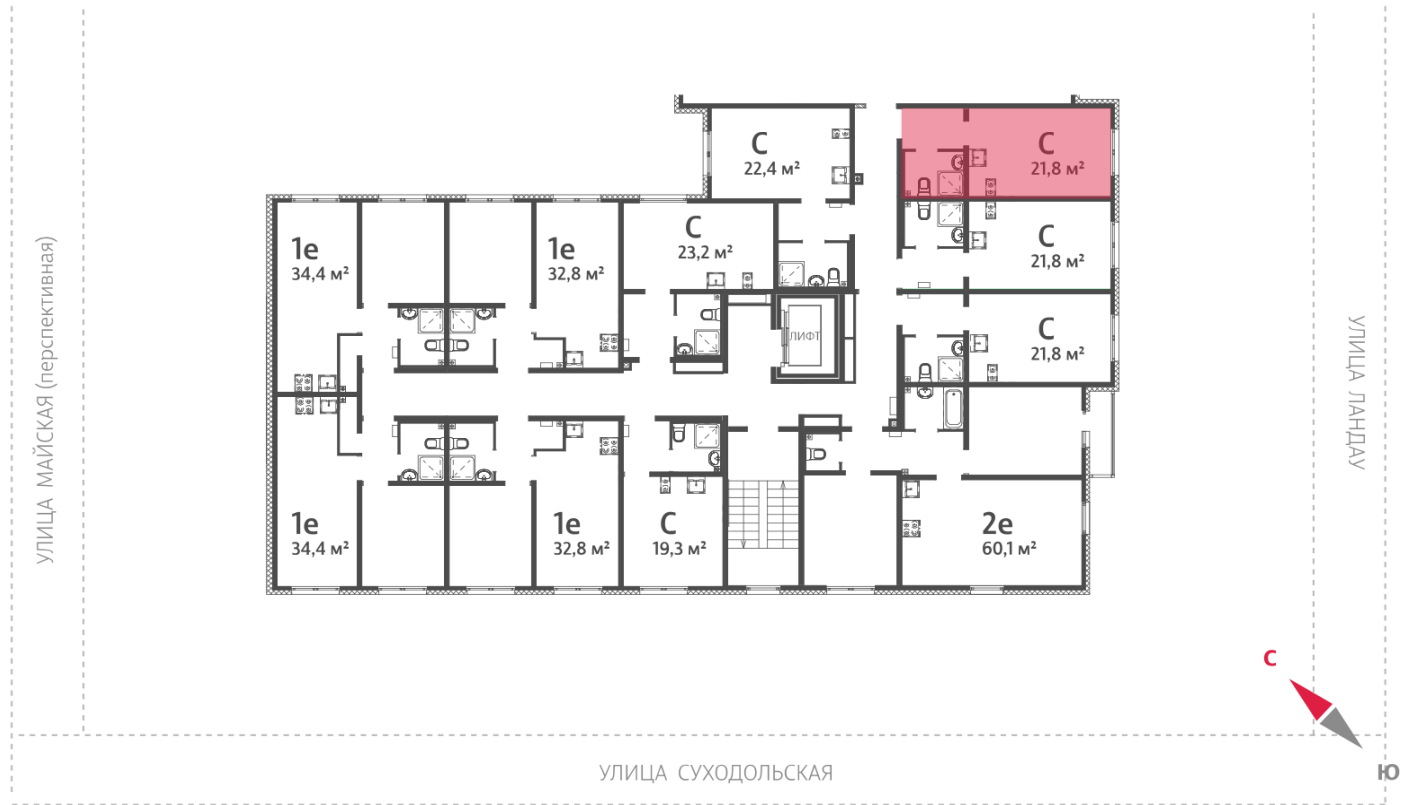

*Данное предложение не является публичной офертой. Информация актуальна на 14.12.2024