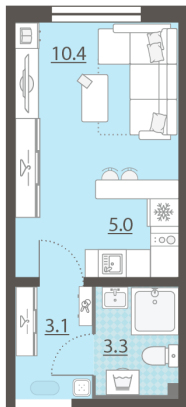

Жилой комплекс «Мичуринский»

Адрес Широкая речка район, г.Екатеринбург, ул. Широкореченская
дом 50, этаж 8
Студия №358

Общая площадь 21.8 м²

Тип планировки StA-38-2-8

Срок сдачи IV кв. 2025

Класс жилья Комфорт

С отделкой

2 970 468 руб.
спецпредложение

3 300 520 руб.

базовая цена

[Ссылка на квартиру на сайте](#)