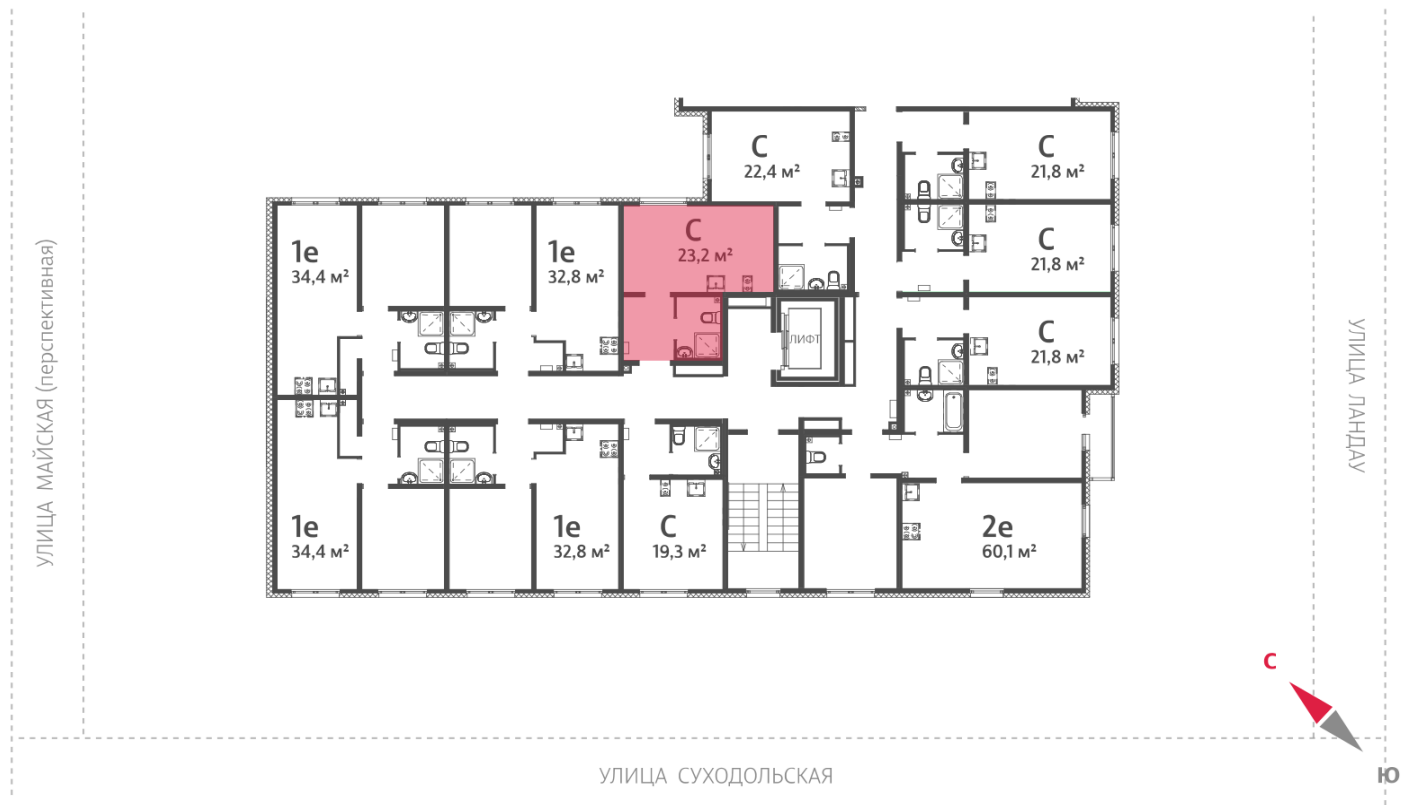

*Данное предложение не является публичной офертой. Информация актуальна на 12.12.2024