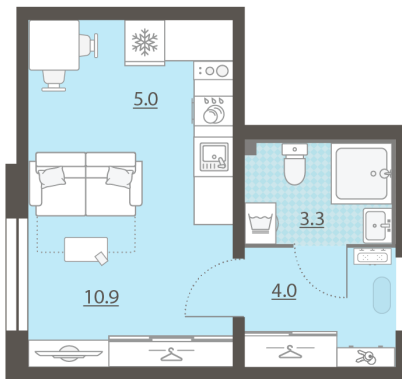

Жилой комплекс «Мичуринский»

Адрес Широкая речка район, г.Екатеринбург, ул. Широкореченская
дом 50, этаж 7
Студия №356

Общая площадь 23.2 м²

Тип планировки StM-2-2-8

Срок сдачи IV кв. 2025

Класс жилья Комфорт

С отделкой

2 996 280 руб.
спецпредложение

3 329 200 руб.

базовая цена

[Ссылка на квартиру на сайте](#)

*Данное предложение не является публичной офертой. Информация актуальна на 12.12.2024

Адреса и время работы офисов продаж на сайте lsr.ru в разделе Контакты