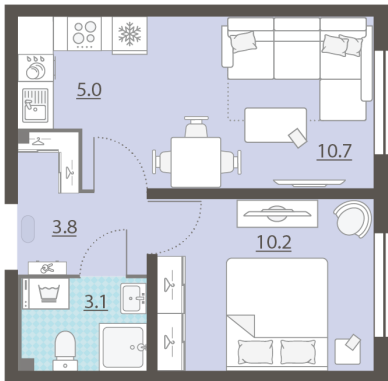

Жилой комплекс «Мичуринский»

Адрес Широкая речка район, г.Екатеринбург, ул. Широкореченская

дом 50, этаж 7

1-комнатная евро квартира №352

Общая площадь 32.8 м²

Тип планировки 2еВ-14-2-8

Срок сдачи IV кв. 2025

Класс жилья Комфорт

С отделкой

3 972 900 руб.
спецпредложение

4 674 000 руб.

базовая цена

[Ссылка на квартиру на сайте](#)

*Данное предложение не является публичной офертой. Информация актуальна на 11.12.2024

Адреса и время работы офисов продаж на сайте lsr.ru в разделе Контакты