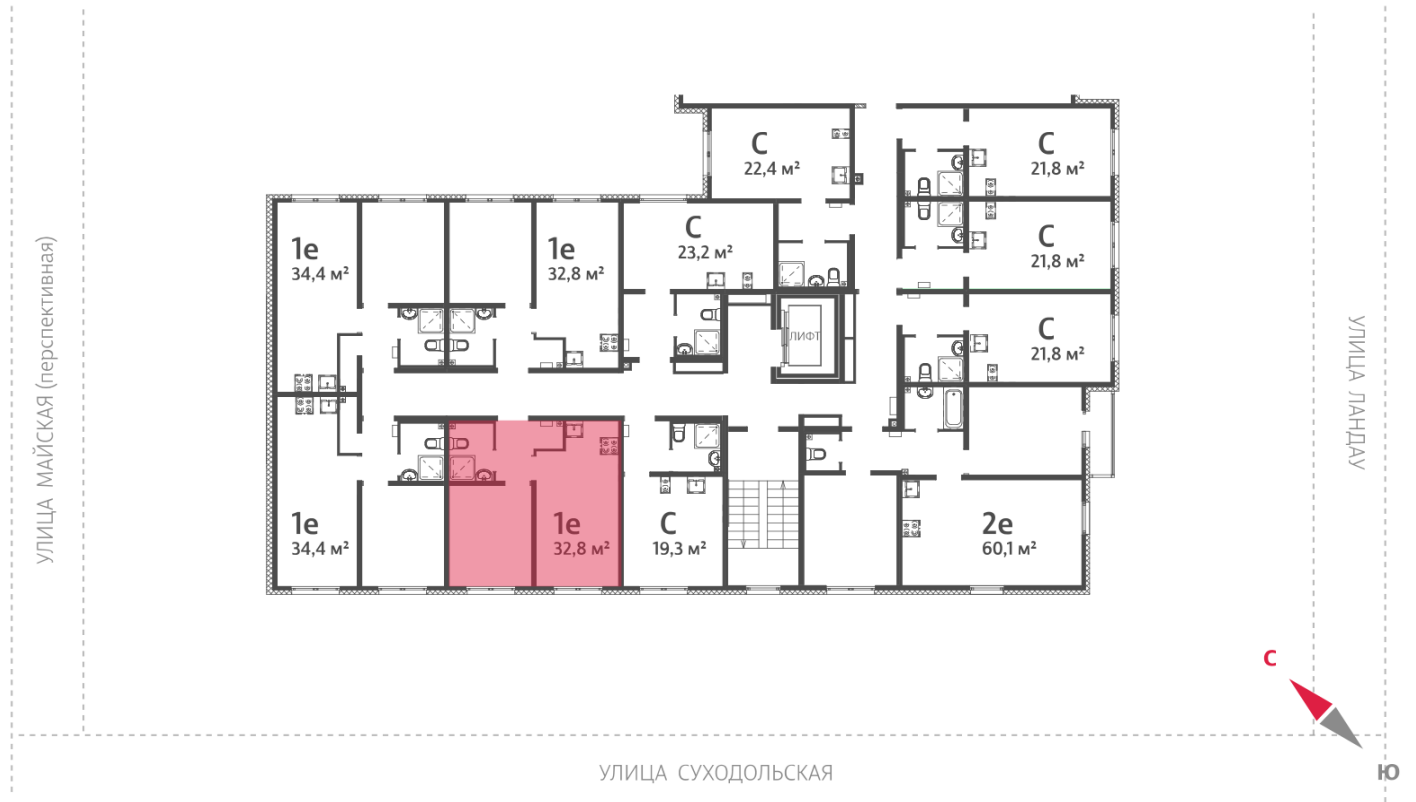

*Данное предложение не является публичной офертой. Информация актуальна на 11.12.2024