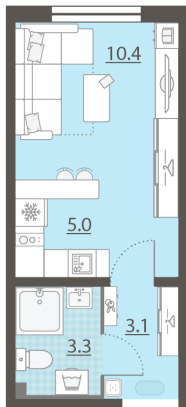

Жилой комплекс «Мичуринский»

Адрес Широкая речка район, г.Екатеринбург, ул. Широкореченская
дом 50, этаж 7
Студия №348

Общая площадь 21.8 м²

Тип планировки StA-36-2-8

Срок сдачи IV кв. 2025

Класс жилья Комфорт

С отделкой

2 958 696 руб.
спецпредложение

3 287 440 руб.

базовая цена

[Ссылка на квартиру на сайте](#)