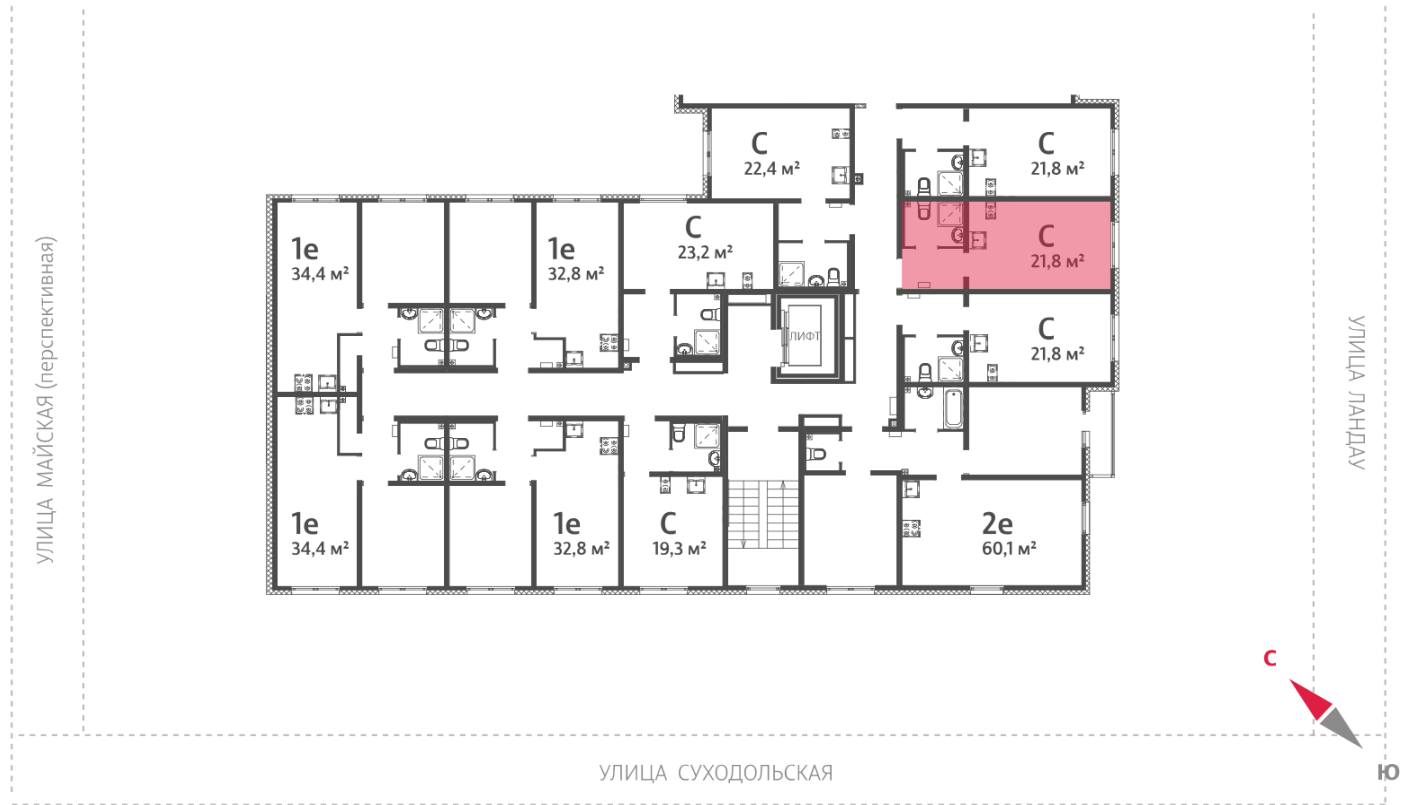

*Данное предложение не является публичной офертой. Информация актуальна на 12.12.2024

Адреса и время работы офисов продаж на сайте lsr.ru в разделе Контакты