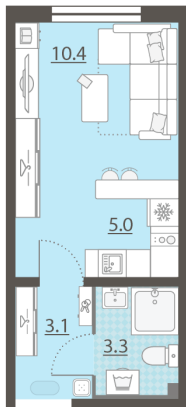

Жилой комплекс «Мичуринский»

Адрес Широкая речка район, г.Екатеринбург, ул. Широкореченская
дом 50, этаж 7
Студия №347

Общая площадь 21.8 м²

Тип планировки StA-38-2-8

Срок сдачи IV кв. 2025

Класс жилья Комфорт

С отделкой

2 958 696 руб.
спецпредложение

3 287 440 руб.

базовая цена

[Ссылка на квартиру на сайте](#)