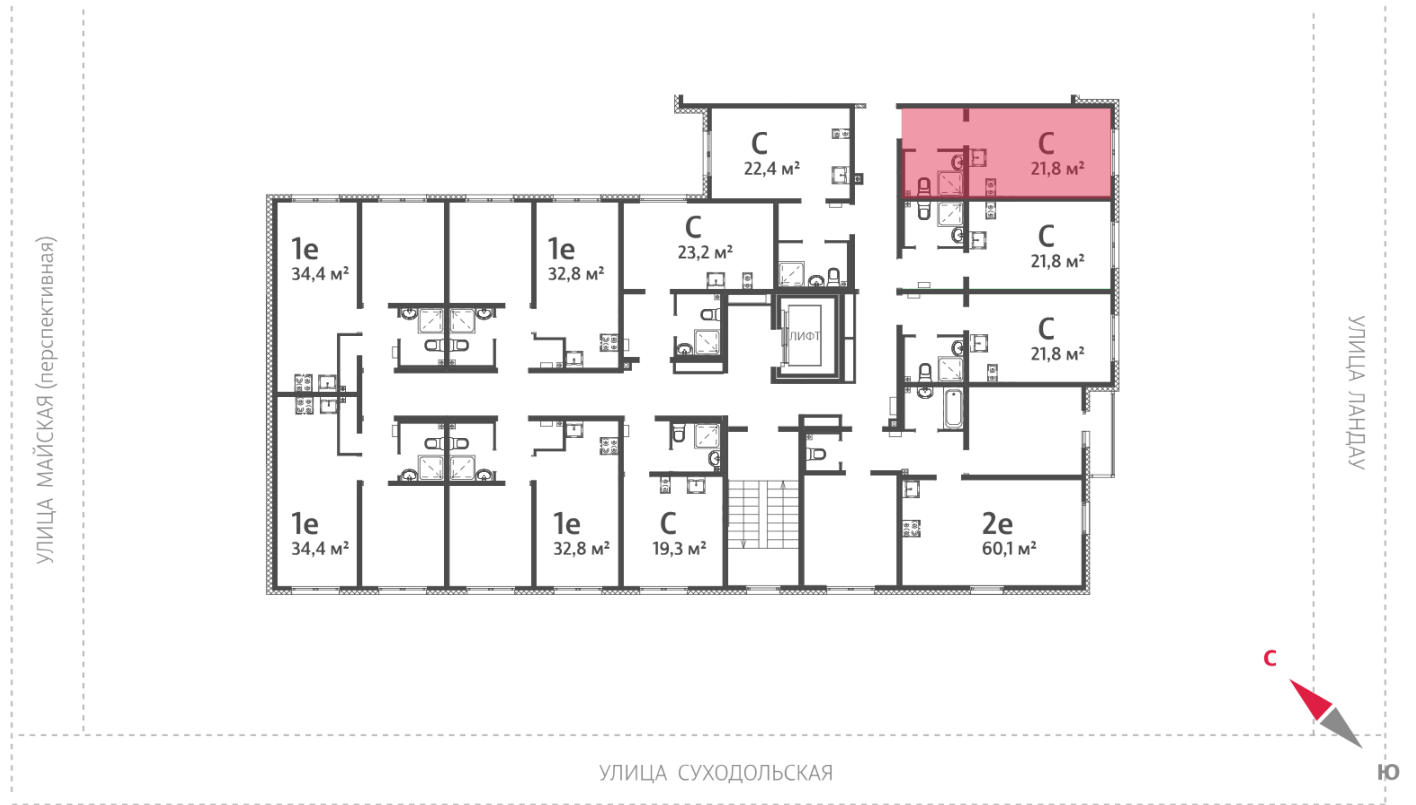

*Данное предложение не является публичной офертой. Информация актуальна на 11.12.2024