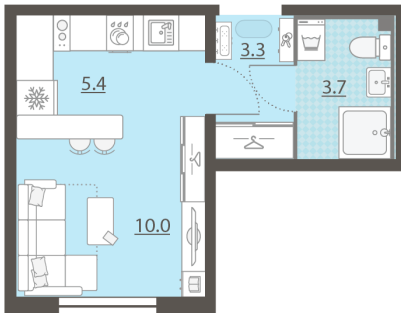

Жилой комплекс «Мичуринский»

Адрес Широкая речка район, г.Екатеринбург, ул. Широкореченская
дом 50, этаж 7
Студия №346

Общая площадь 22.4 м²

Тип планировки StK-4-2-8

Срок сдачи IV кв. 2025

Класс жилья Комфорт

С отделкой

3 036 096 руб.
спецпредложение

3 373 440 руб.
базовая цена

[Ссылка на квартиру на сайте](#)

*Данное предложение не является публичной офертой. Информация актуальна на 12.12.2024

Адреса и время работы офисов продаж на сайте lsr.ru в разделе Контакты