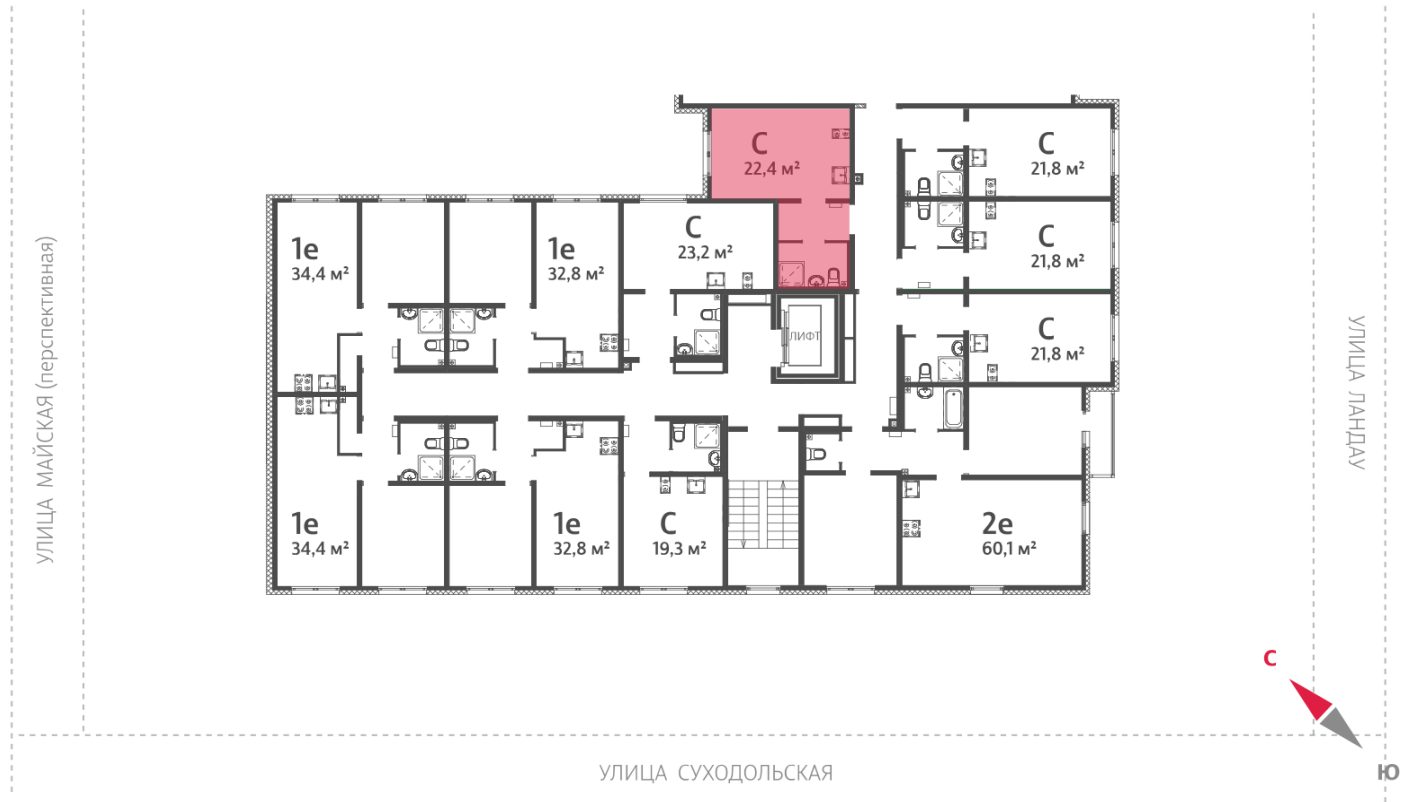

*Данное предложение не является публичной офертой. Информация актуальна на 12.12.2024

Адреса и время работы офисов продаж на сайте lsr.ru в разделе Контакты