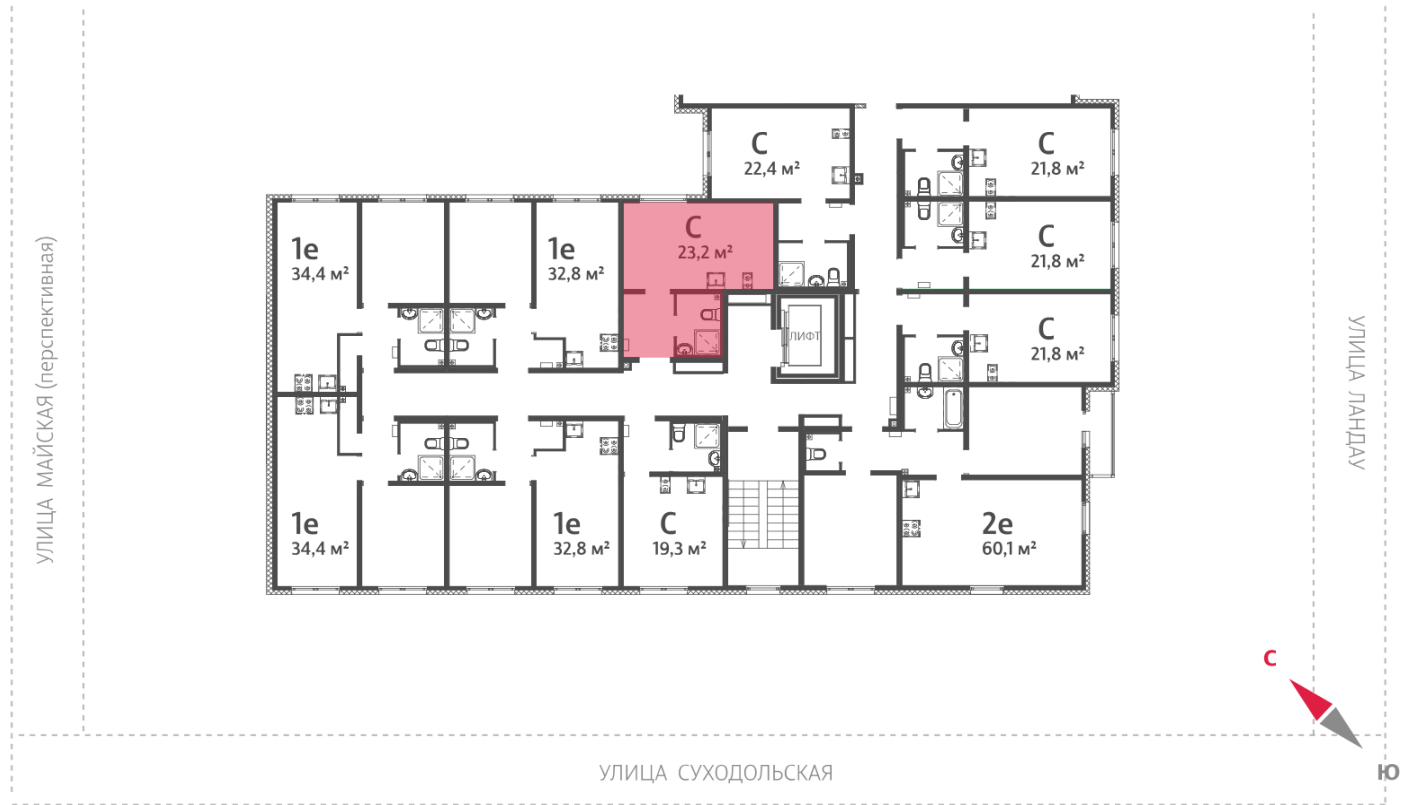

*Данное предложение не является публичной офертой. Информация актуальна на 12.12.2024