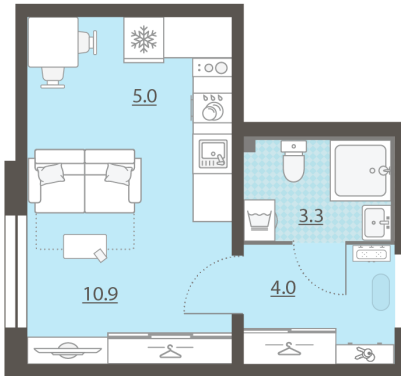

Жилой комплекс «Мичуринский»

Адрес Широкая речка район, г.Екатеринбург, ул. Широкореченская
дом 50, этаж 6
Студия №345

Общая площадь 23.2 м²

Тип планировки StM-2-2-8

Срок сдачи IV кв. 2025

Класс жилья Комфорт

С отделкой

2 985 840 руб.
спецпредложение

3 317 600 руб.
базовая цена

[Ссылка на квартиру на сайте](#)

*Данное предложение не является публичной офертой. Информация актуальна на 12.12.2024

Адреса и время работы офисов продаж на сайте lsr.ru в разделе Контакты