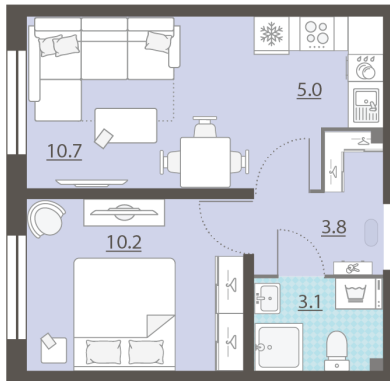

Жилой комплекс «Мичуринский»

Адрес Широкая речка район, г.Екатеринбург, ул. Широкореченская
дом 50, этаж 6
1-комнатная евро квартира №344

Общая площадь 32.8 м²

Тип планировки 2еВ-15-2-8

Срок сдачи IV кв. 2025

Класс жилья Комфорт

С отделкой

3 958 960 руб.
спецпредложение

4 657 600 руб.
базовая цена

[Ссылка на квартиру на сайте](#)

*Данное предложение не является публичной офертой. Информация актуальна на 14.12.2024