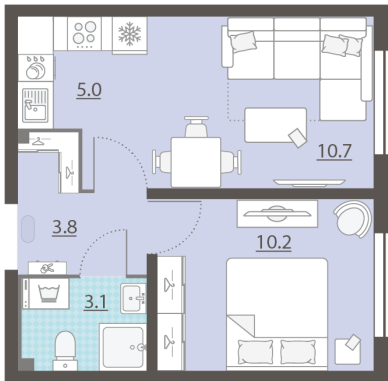

Жилой комплекс «Мичуринский»

Адрес Широкая речка район, г.Екатеринбург, ул. Широкореченская
дом 50, этаж 6
1-комнатная евро квартира №341

Общая площадь 32.8 м²

Тип планировки 2еВ-14-2-8

Срок сдачи IV кв. 2025

Класс жилья Комфорт

С отделкой

3 958 960 руб.
спецпредложение

4 657 600 руб.

базовая цена

[Ссылка на квартиру на сайте](#)

*Данное предложение не является публичной офертой. Информация актуальна на 14.12.2024

Адреса и время работы офисов продаж на сайте lsr.ru в разделе Контакты