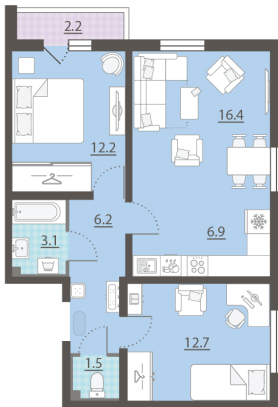

Жилой комплекс «Мичуринский»

Адрес Широкая речка район, г.Екатеринбург, ул. Широкореченская
дом 50, этаж 6
2-комнатная евро квартира №339

Общая площадь 60.1 м²

Тип планировки 3eGL-4-2-8

Срок сдачи IV кв. 2025

Класс жилья Комфорт

С отделкой

6 993 837 руб.
спецпредложение

7 770 930 руб.

базовая цена

[Ссылка на квартиру на сайте](#)

*Данное предложение не является публичной офертой. Информация актуальна на 12.12.2024

Адреса и время работы офисов продаж на сайте lsr.ru в разделе Контакты