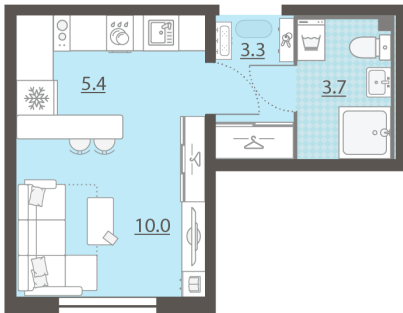

Жилой комплекс «Мичуринский»

Адрес Широкая речка район, г.Екатеринбург, ул. Широкореченская
дом 50, этаж 6
Студия №335

Общая площадь 22.4 м²

Тип планировки StK-4-2-8

Срок сдачи IV кв. 2025

Класс жилья Комфорт

С отделкой

3 026 016 руб.
спецпредложение

3 362 240 руб.
базовая цена

[Ссылка на квартиру на сайте](#)

*Данное предложение не является публичной офертой. Информация актуальна на 12.12.2024

Адреса и время работы офисов продаж на сайте lsr.ru в разделе Контакты