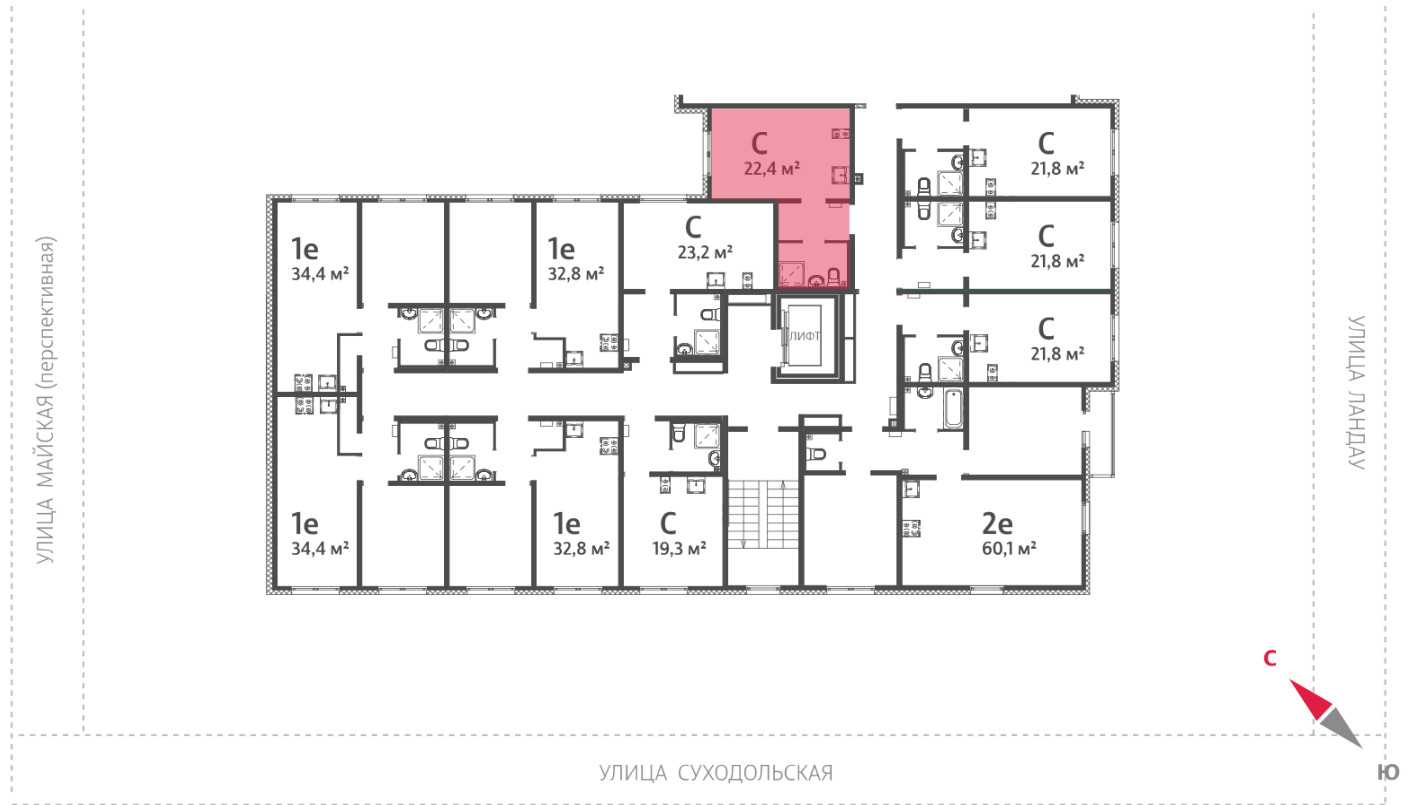

*Данное предложение не является публичной офертой. Информация актуальна на 12.12.2024