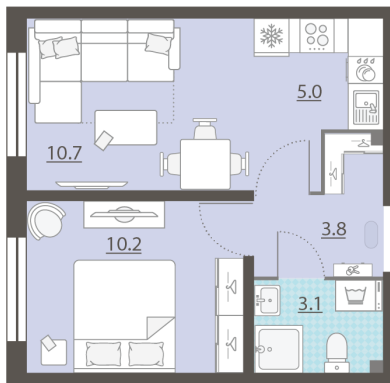

Жилой комплекс «Мичуринский»

Адрес Широкая речка район, г.Екатеринбург, ул. Ширококореченская

дом 50, этаж 5

1-комнатная евро квартира №333

Общая площадь 32.8 м²

Тип планировки 2еВ-15-2-8

Срок сдачи IV кв. 2025

Класс жилья Комфорт

С отделкой

3 942 232 руб.
спецпредложение

4 637 920 руб.

базовая цена

[Ссылка на квартиру на сайте](#)

*Данное предложение не является публичной офертой. Информация актуальна на 15.12.2024

Адреса и время работы офисов продаж на сайте lsr.ru в разделе Контакты