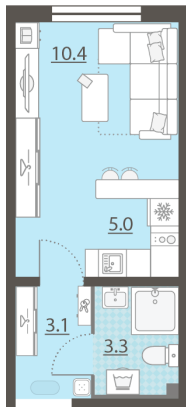

Жилой комплекс «Мичуринский»

Адрес Широкая речка район, г.Екатеринбург, ул. Широкореченская
дом 50, этаж 5
Студия №327

Общая площадь 21.8 м²

Тип планировки StA-37-2-8

Срок сдачи IV кв. 2025

Класс жилья Комфорт

С отделкой

2 939 076 руб.
спецпредложение

3 265 640 руб.

базовая цена

[Ссылка на квартиру на сайте](#)