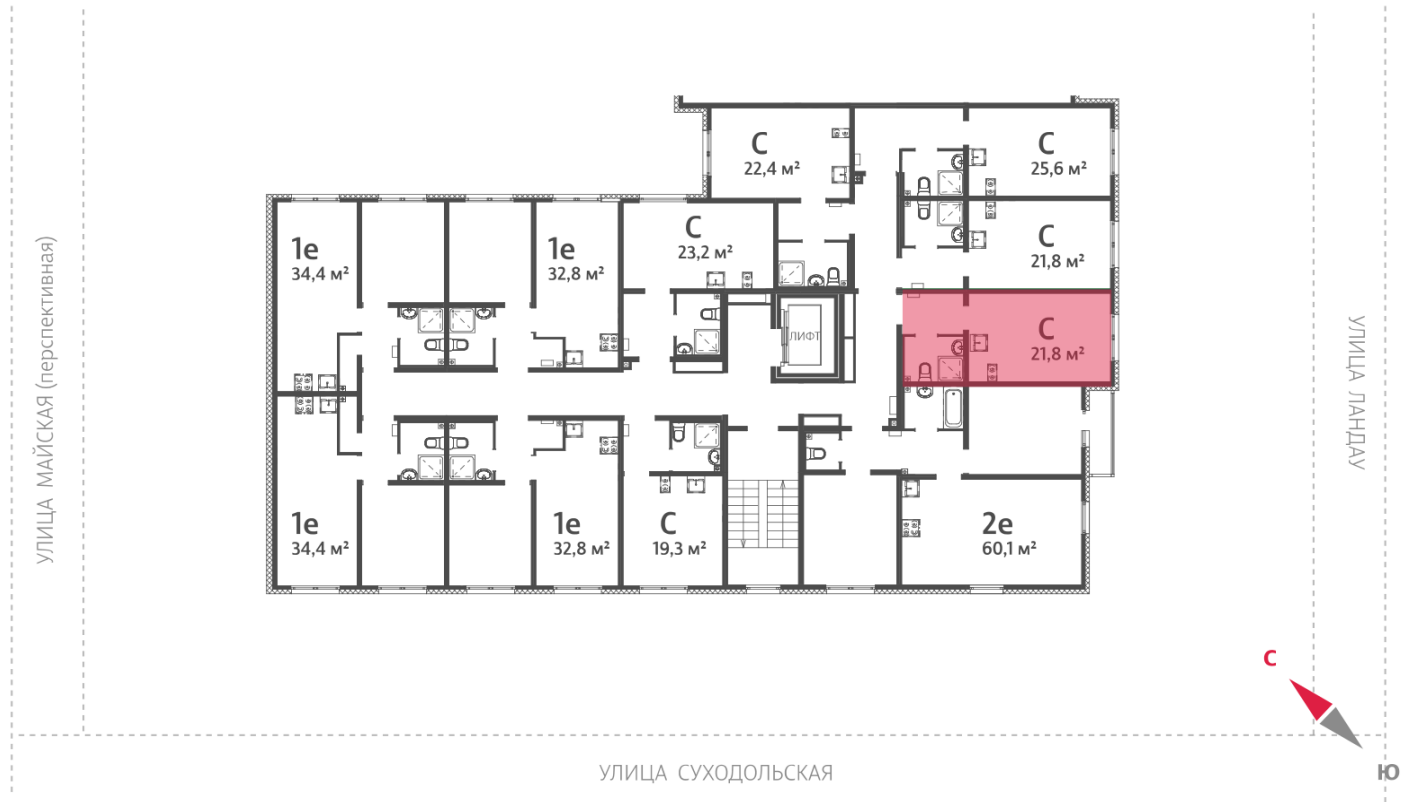

*Данное предложение не является публичной офертой. Информация актуальна на 14.12.2024