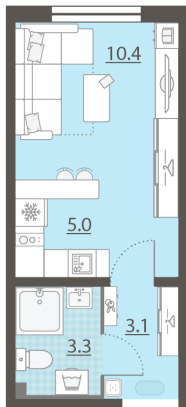

Жилой комплекс «Мичуринский»

Адрес Широкая речка район, г.Екатеринбург, ул. Широкореченская
дом 50, этаж 5
Студия №326

Общая площадь 21.8 м²

Тип планировки StA-36-2-8

Срок сдачи IV кв. 2025

Класс жилья Комфорт

С отделкой

2 939 076 руб.
спецпредложение

3 265 640 руб.

базовая цена

[Ссылка на квартиру на сайте](#)