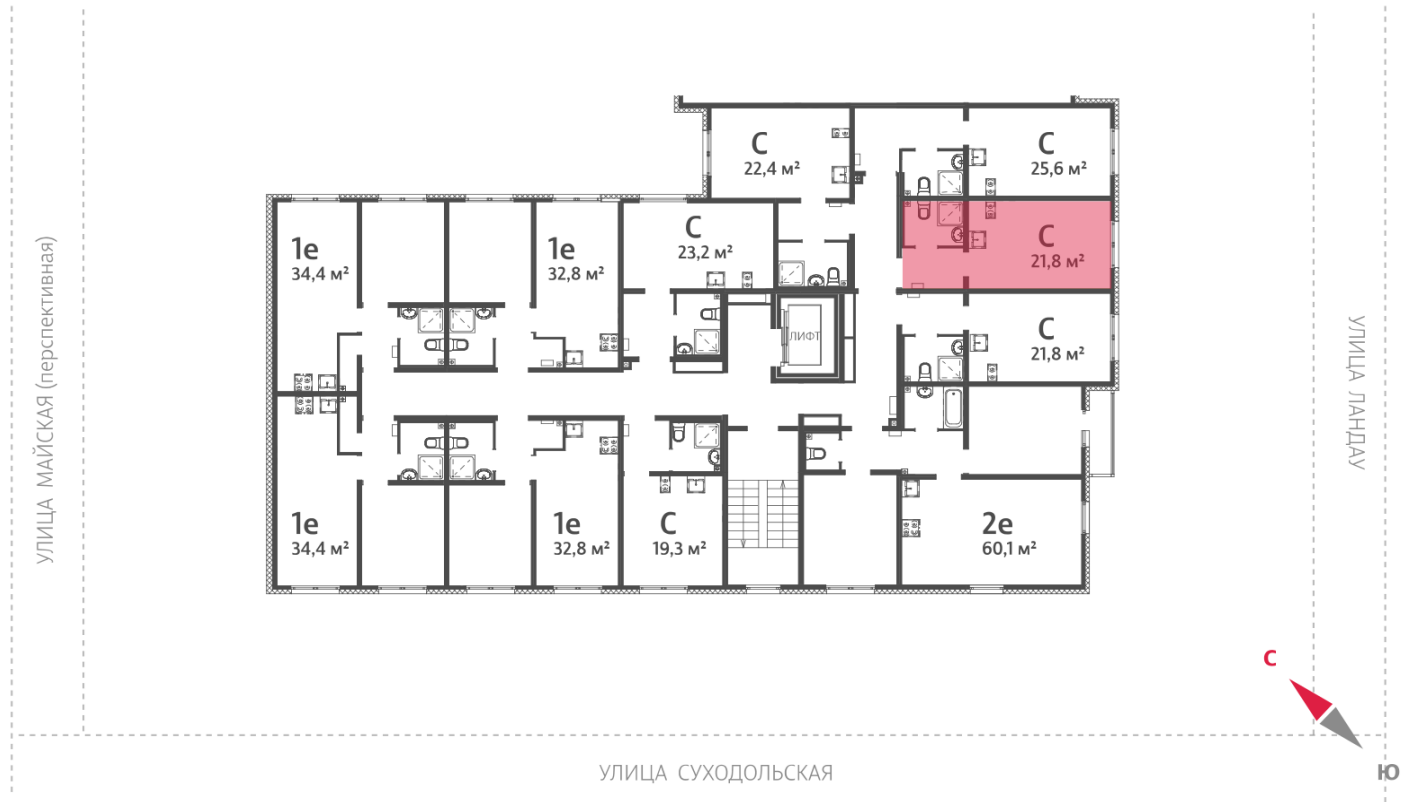

*Данное предложение не является публичной офертой. Информация актуальна на 15.12.2024