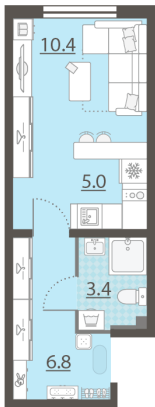

## Жилой комплекс «Мичуринский»

Адрес Широкая речка район, г.Екатеринбург, ул. Широкореченская  
дом 50, этаж 5  
Студия №325

Общая площадь 25.6 м<sup>2</sup>

Тип планировки StF-4-2-5

Срок сдачи IV кв. 2025

Класс жилья Комфорт

С отделкой

**3 072 512 руб.**  
спецпредложение

**3 614 720 руб.**  
базовая цена

[Ссылка на квартиру на сайте](#)

\*Данное предложение не является публичной офертой. Информация актуальна на 12.12.2024