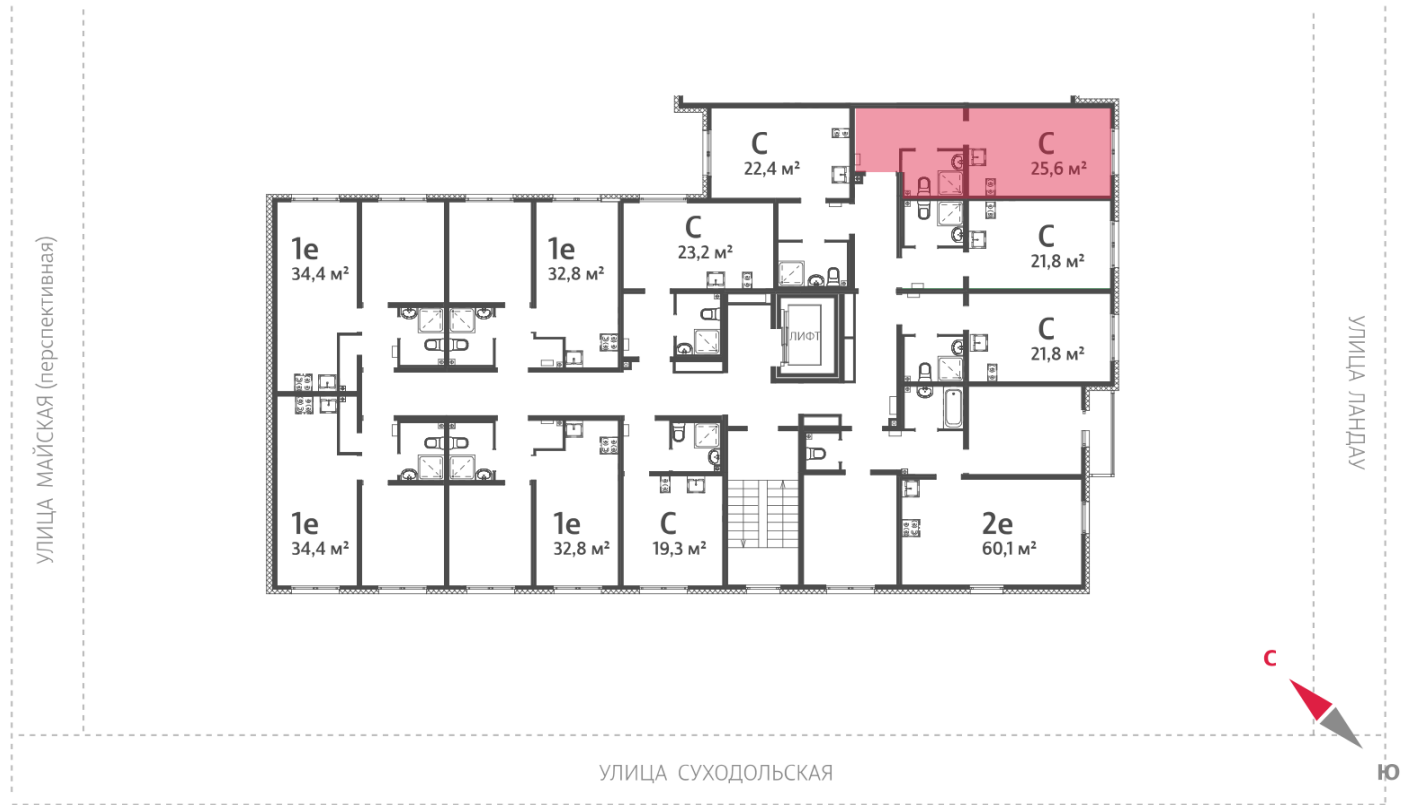

*Данное предложение не является публичной офертой. Информация актуальна на 12.12.2024