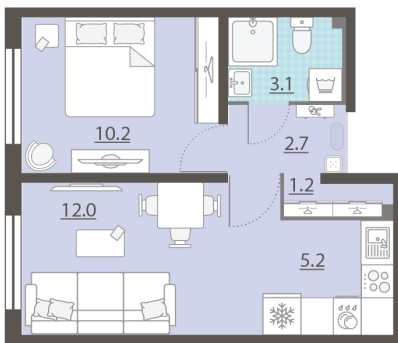

Жилой комплекс «Мичуринский»

Адрес Широкая речка район, г.Екатеринбург, ул. Широкореченская

дом 50, этаж 4

1-комнатная евро квартира №321

Общая площадь 34.4 м²

Тип планировки 2еК-8-2-8

Срок сдачи IV кв. 2025

Класс жилья Комфорт

С отделкой

4 020 500 руб.
спецпредложение

4 730 000 руб.

базовая цена

[Ссылка на квартиру на сайте](#)

*Данное предложение не является публичной офертой. Информация актуальна на 15.12.2024

Адреса и время работы офисов продаж на сайте lsr.ru в разделе Контакты