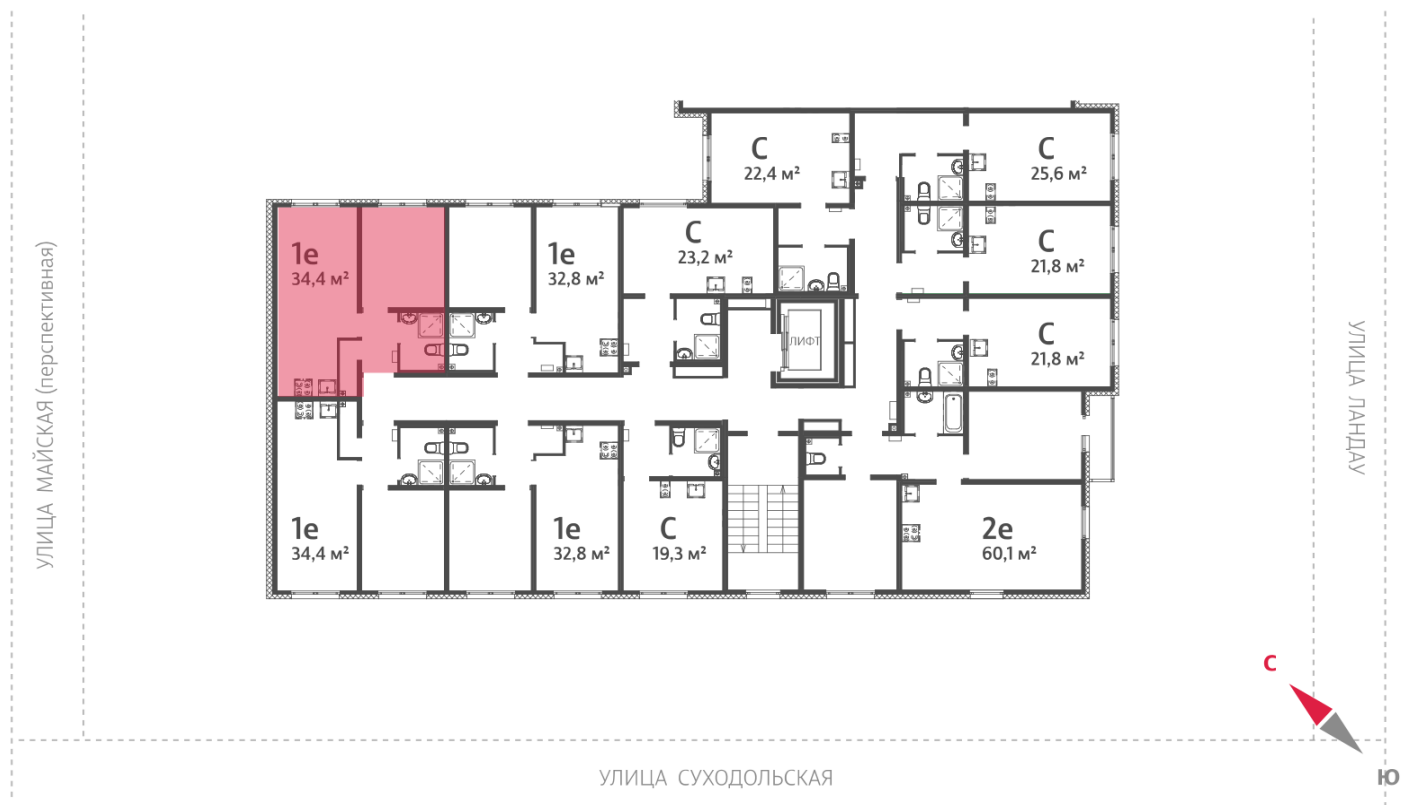

*Данное предложение не является публичной офертой. Информация актуальна на 15.12.2024