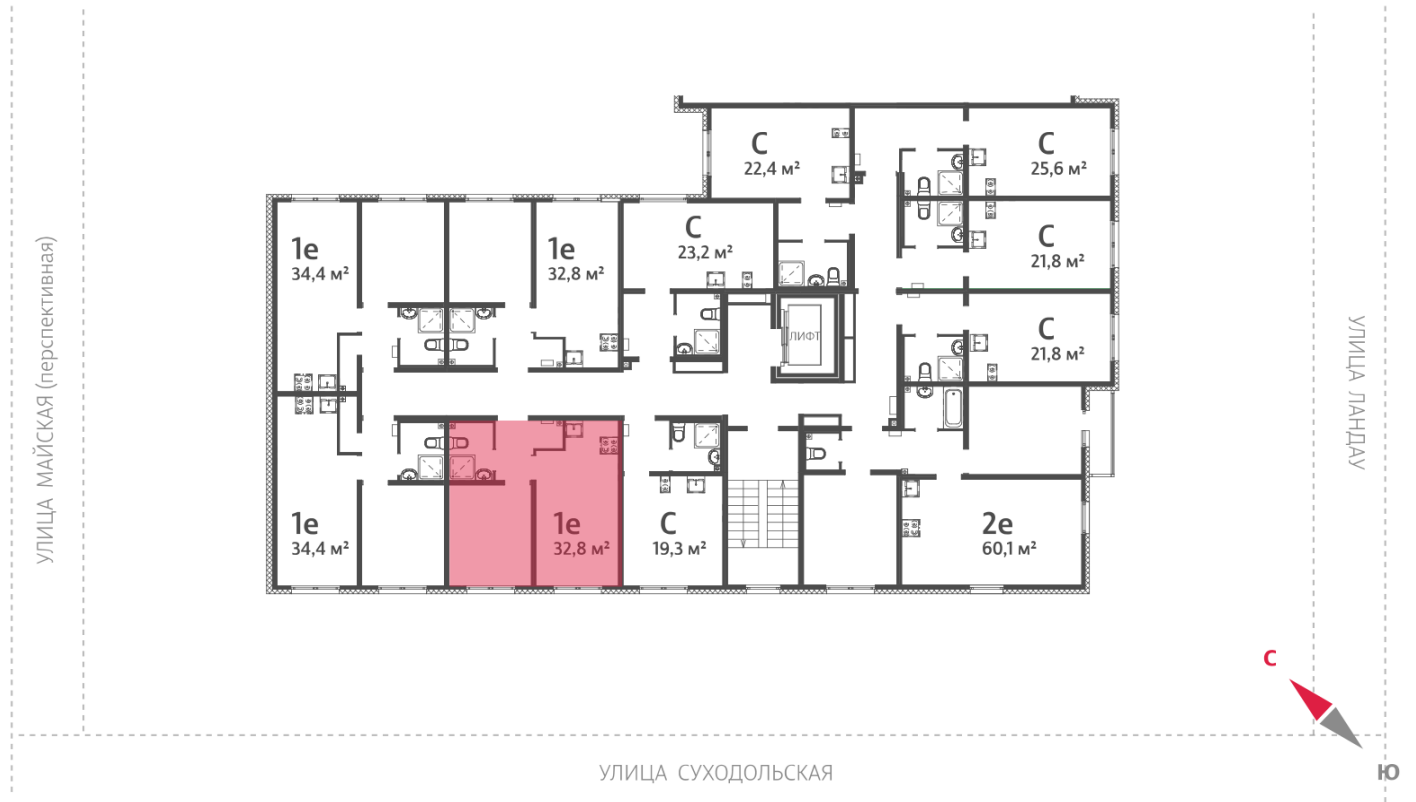

*Данное предложение не является публичной офертой. Информация актуальна на 15.12.2024