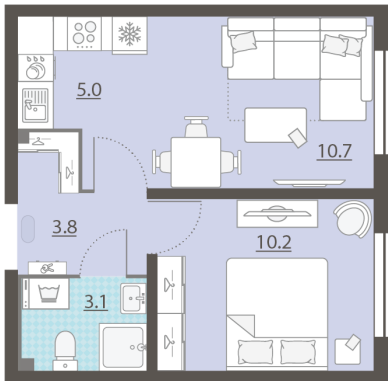

Жилой комплекс «Мичуринский»

Адрес Широкая речка район, г.Екатеринбург, ул. Широкореченская
дом 50, этаж 4
1-комнатная евро квартира №319

Общая площадь 32.8 м²

Тип планировки 2еВ-14-2-8

Срок сдачи IV кв. 2025

Класс жилья Комфорт

С отделкой

3 928 292 руб.
спецпредложение

4 621 520 руб.
базовая цена

[Ссылка на квартиру на сайте](#)

*Данное предложение не является публичной офертой. Информация актуальна на 15.12.2024

Адреса и время работы офисов продаж на сайте lsr.ru в разделе Контакты