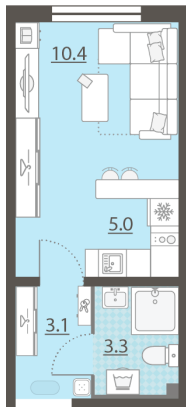

Класс жилья Комфорт

С отделкой

**2 929 266 руб.**  
спецпредложение

**3 254 740 руб.**

базовая цена

[Ссылка на квартиру на сайте](#)

\*Данное предложение не является публичной офертой. Информация актуальна на 12.12.2024