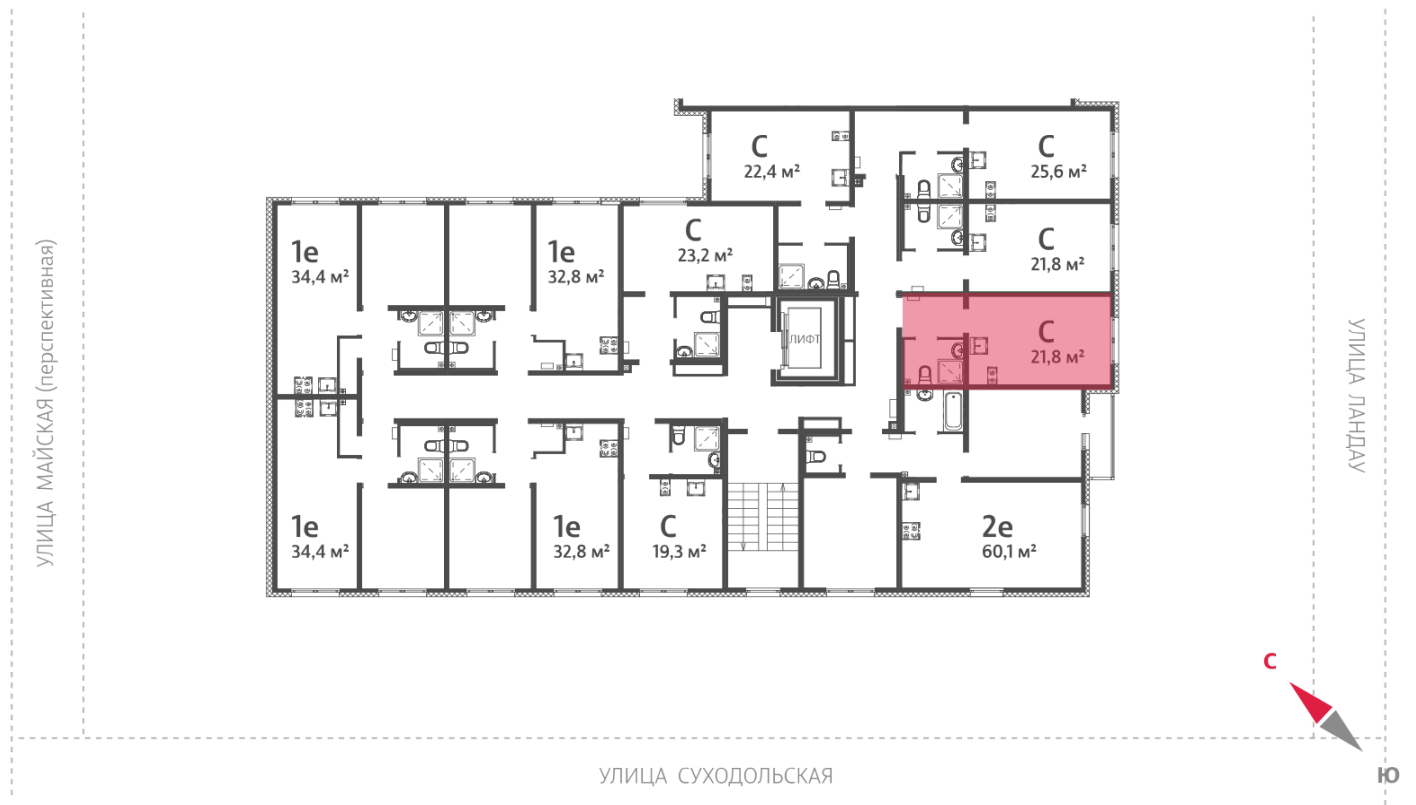

*Данное предложение не является публичной офертой. Информация актуальна на 12.12.2024