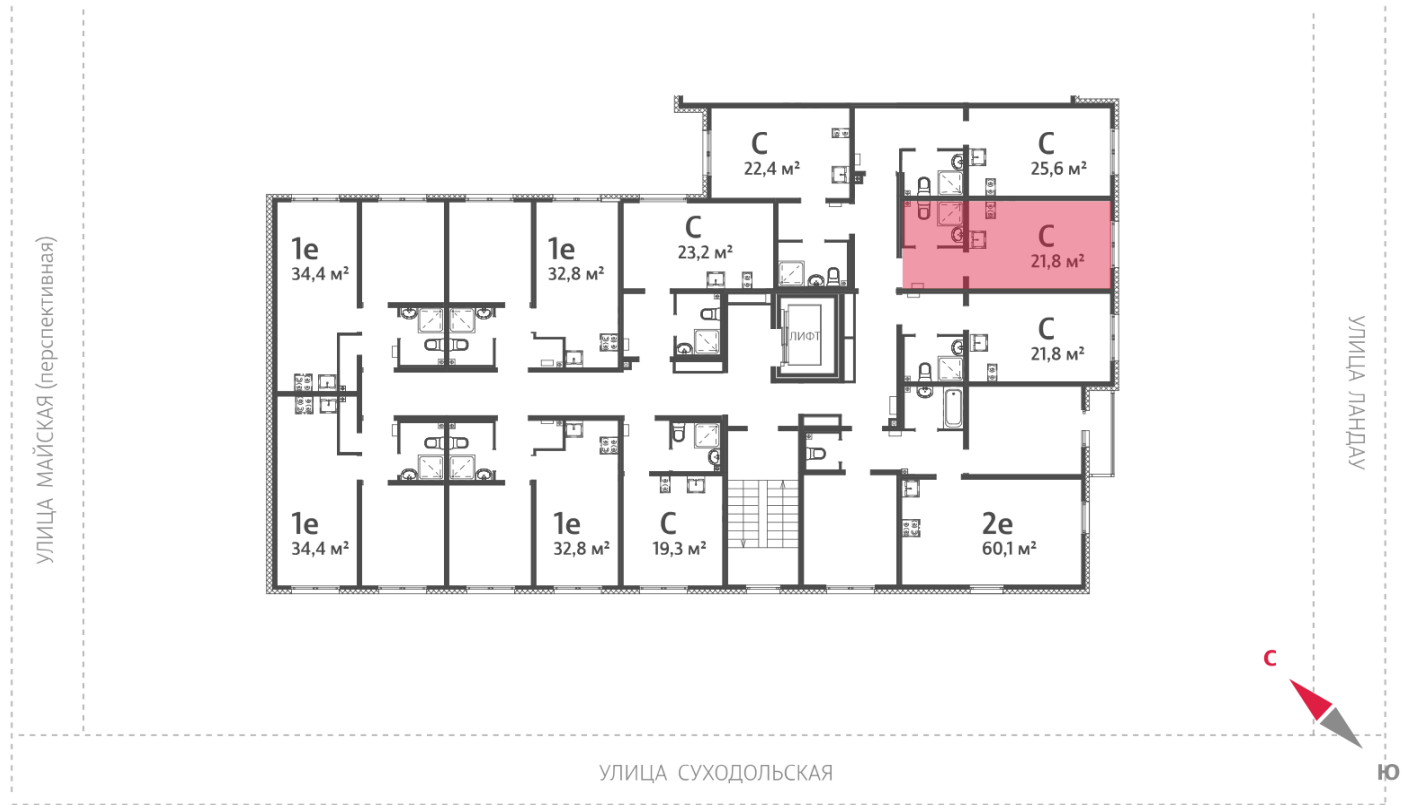

*Данное предложение не является публичной офертой. Информация актуальна на 14.12.2024