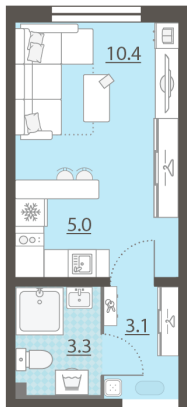

Жилой комплекс «Мичуринский»

Адрес Широкая речка район, г.Екатеринбург, ул. Ширококореченская
дом 50, этаж 4
Студия №315

Общая площадь 21.8 м²

Тип планировки StA-36-2-8

Срок сдачи IV кв. 2025

Класс жилья Комфорт

С отделкой

2 929 266 руб.
спецпредложение

3 254 740 руб.

базовая цена

[Ссылка на квартиру на сайте](#)