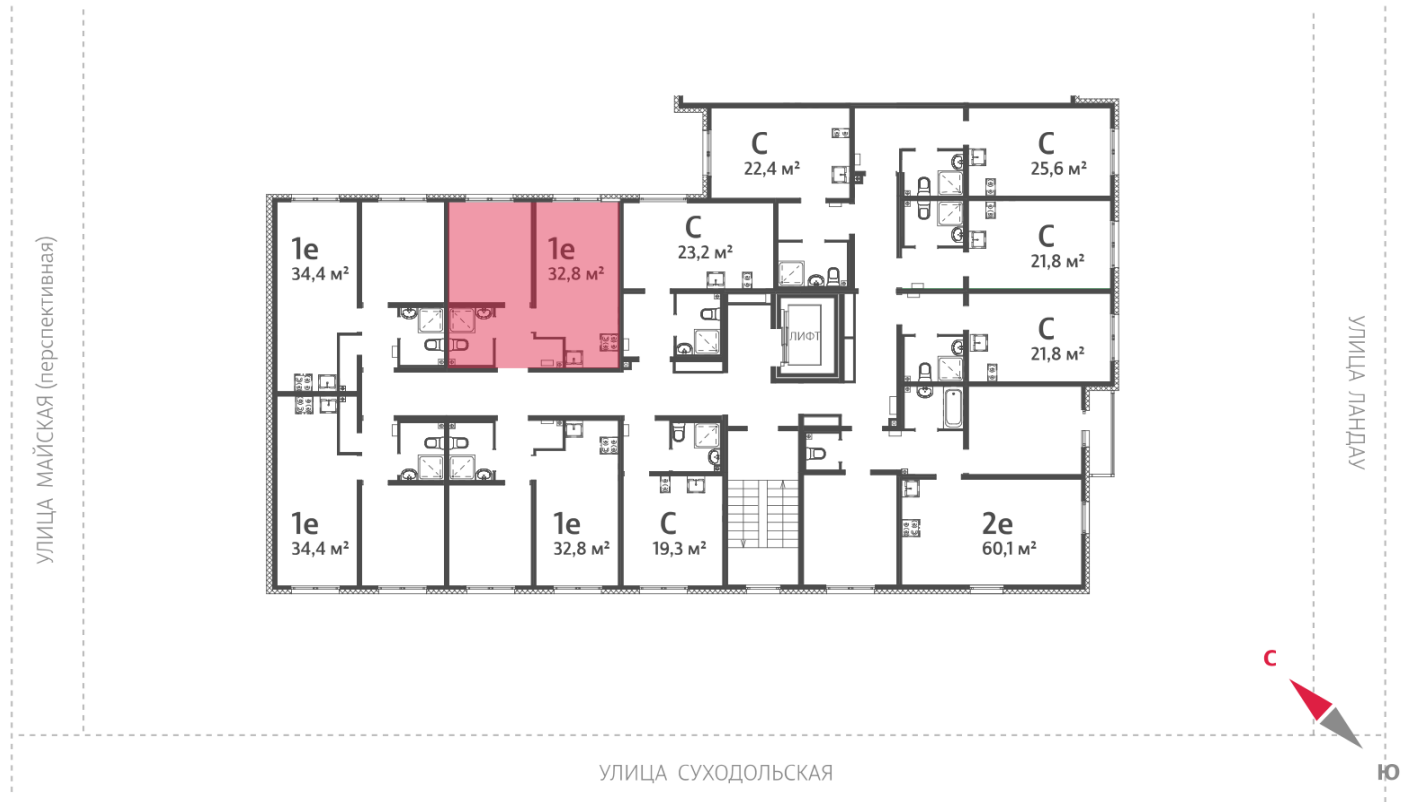

*Данное предложение не является публичной офертой. Информация актуальна на 12.12.2024