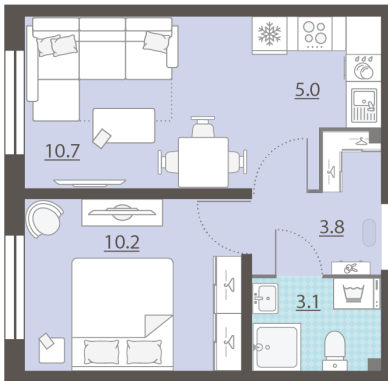

Жилой комплекс «Мичуринский»

Адрес Широкая речка район, г.Екатеринбург, ул. Широкореченская

дом 50, этаж 3

1-комнатная евро квартира №311

Общая площадь 32.8 м²

Тип планировки 2еВ-15-2-8

Срок сдачи IV кв. 2025

Класс жилья Комфорт

С отделкой

3 914 352 руб.
спецпредложение

4 605 120 руб.

базовая цена

[Ссылка на квартиру на сайте](#)

*Данное предложение не является публичной офертой. Информация актуальна на 12.12.2024

Адреса и время работы офисов продаж на сайте lsr.ru в разделе Контакты