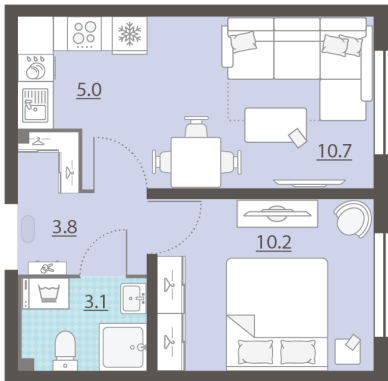

Класс жилья Комфорт

С отделкой

3 914 352 руб.
спецпредложение

4 605 120 руб.

базовая цена

[Ссылка на квартиру на сайте](#)

*Данное предложение не является публичной офертой. Информация актуальна на 15.12.2024