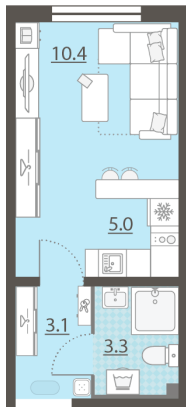

Жилой комплекс «Мичуринский»

Адрес Широкая речка район, г.Екатеринбург, ул. Широкореченская
дом 50, этаж 3
Студия №305

Общая площадь 21.8 м²

Тип планировки StA-37-2-8

Срок сдачи IV кв. 2025

Класс жилья Комфорт

С отделкой

2 917 494 руб.
спецпредложение

3 241 660 руб.

базовая цена

[Ссылка на квартиру на сайте](#)