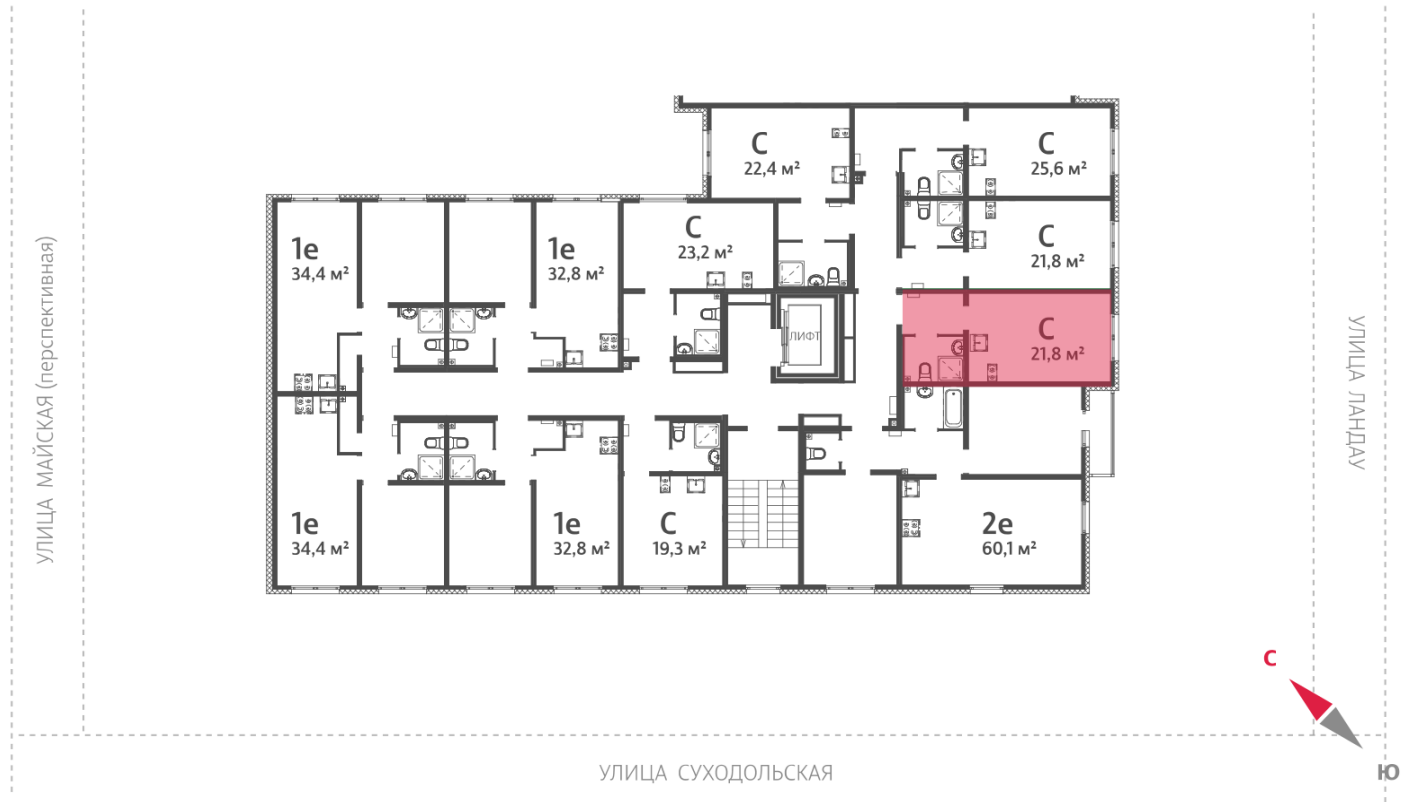

*Данное предложение не является публичной офертой. Информация актуальна на 12.12.2024

Адреса и время работы офисов продаж на сайте lsr.ru в разделе Контакты