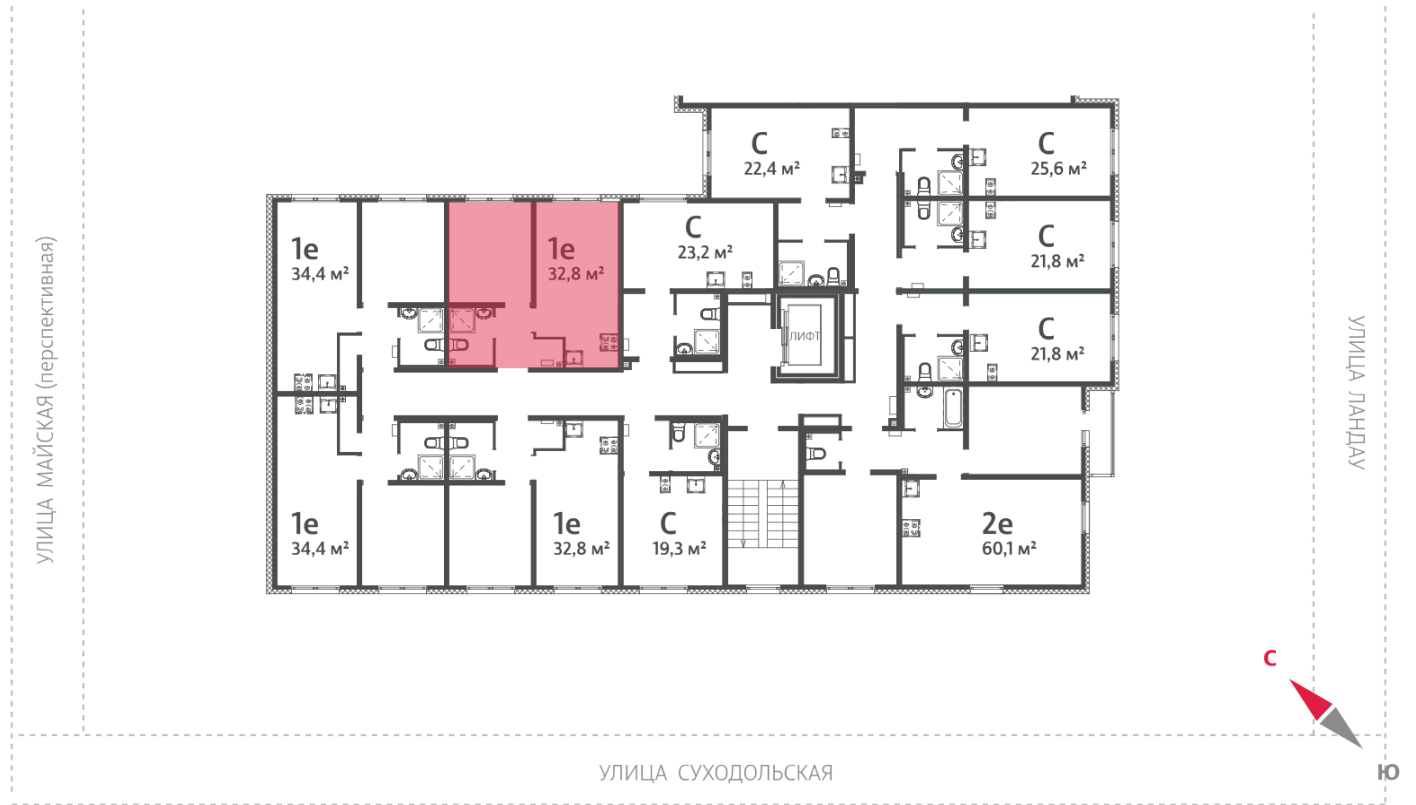

*Данное предложение не является публичной офертой. Информация актуальна на 15.12.2024