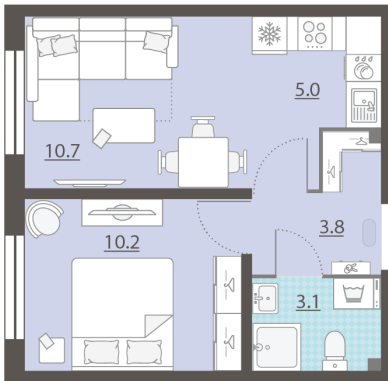

Жилой комплекс «Мичуринский»

Адрес Широкая речка район, г.Екатеринбург, ул. Широкореченская
дом 50, этаж 2
1-комнатная евро квартира №300

Общая площадь 32.8 м²

Тип планировки 2еВ-15-2-8

Срок сдачи IV кв. 2025

Класс жилья Комфорт

С отделкой

3 900 412 руб.
спецпредложение

4 588 720 руб.

базовая цена

[Ссылка на квартиру на сайте](#)