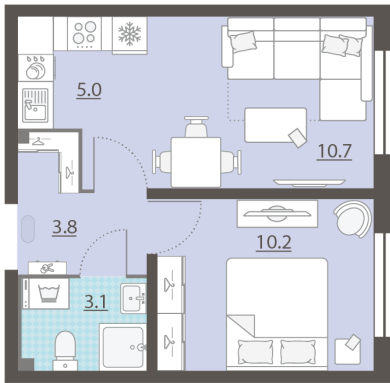

Жилой комплекс «Мичуринский»

Адрес Широкая речка район, г.Екатеринбург, ул. Широкореченская
дом 50, этаж 2
1-комнатная евро квартира №297

Общая площадь 32.8 м²

Тип планировки 2еВ-14-2-8

Срок сдачи IV кв. 2025

Класс жилья Комфорт

С отделкой

3 900 412 руб.
спецпредложение

4 588 720 руб.

базовая цена

[Ссылка на квартиру на сайте](#)

*Данное предложение не является публичной офертой. Информация актуальна на 15.12.2024

Адреса и время работы офисов продаж на сайте lsr.ru в разделе Контакты