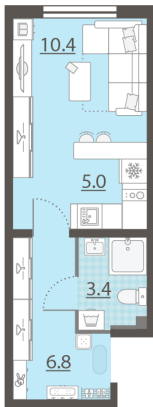

Жилой комплекс «Мичуринский»

Адрес Широкая речка район, г.Екатеринбург, ул. Широкореченская
дом 50, этаж 2
Студия №292

Общая площадь 25.6 м²

Тип планировки StF-4-2-5

Срок сдачи IV кв. 2025

Класс жилья Комфорт

С отделкой

3 039 872 руб.
спецпредложение

3 576 320 руб.
базовая цена

[Ссылка на квартиру на сайте](#)