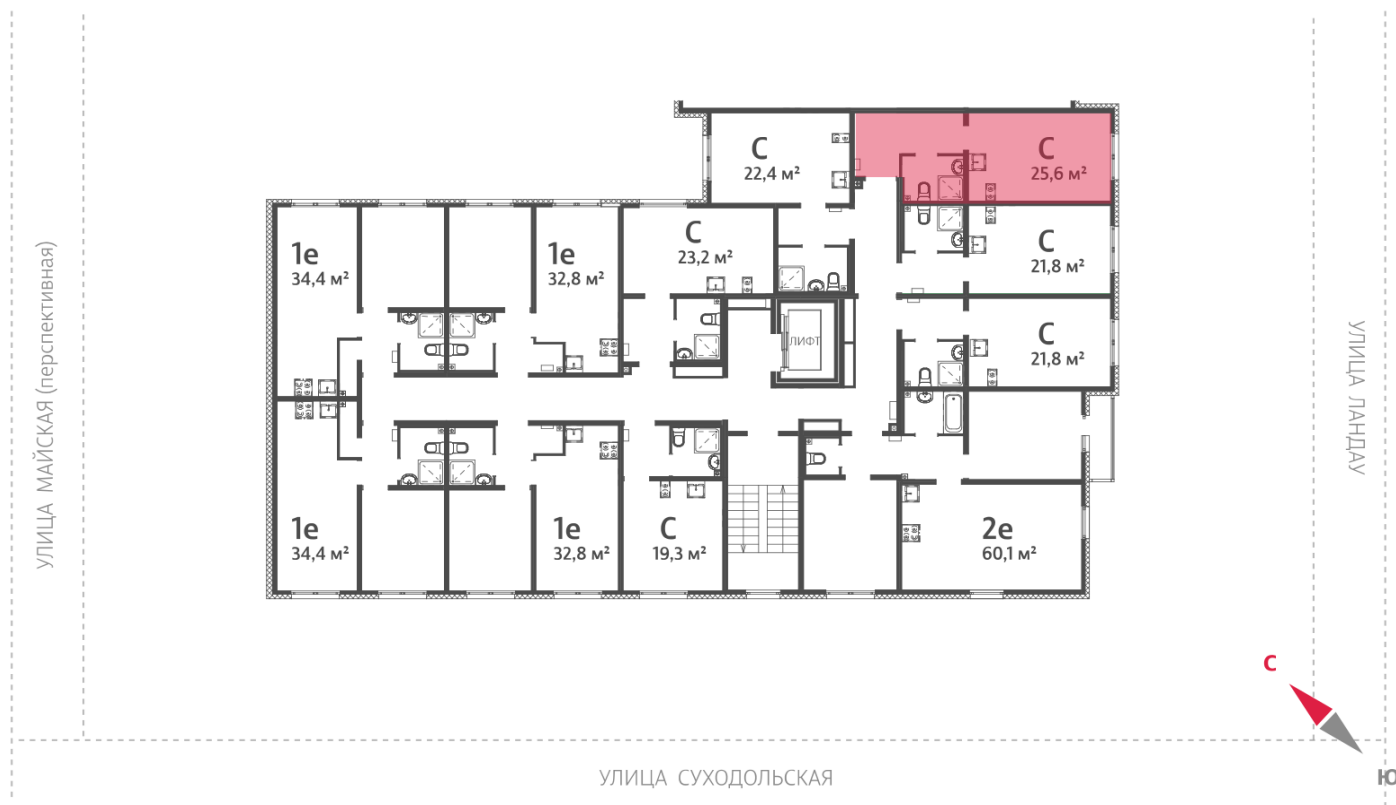

*Данное предложение не является публичной офертой. Информация актуальна на 15.12.2024