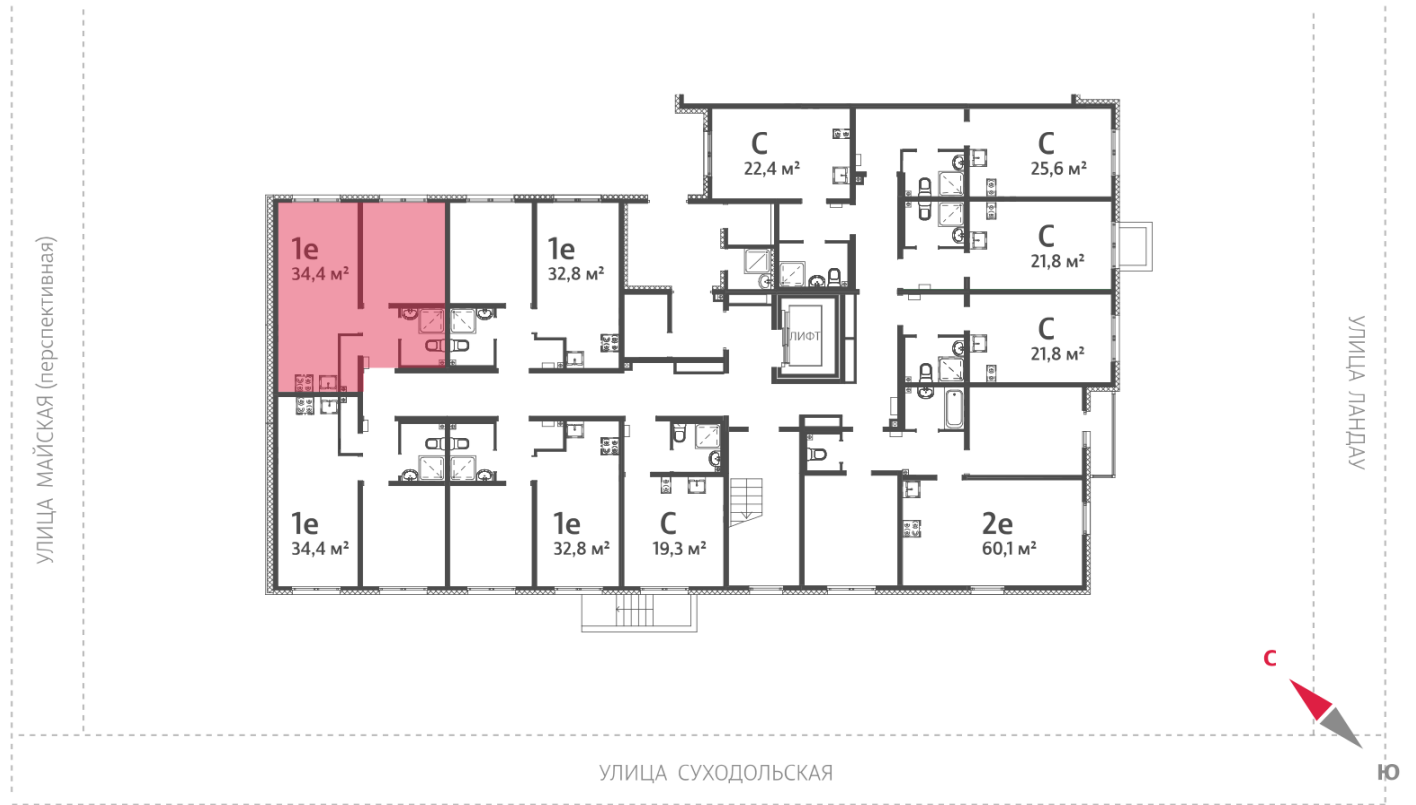

*Данное предложение не является публичной офертой. Информация актуальна на 14.12.2024

Адреса и время работы офисов продаж на сайте lsr.ru в разделе Контакты