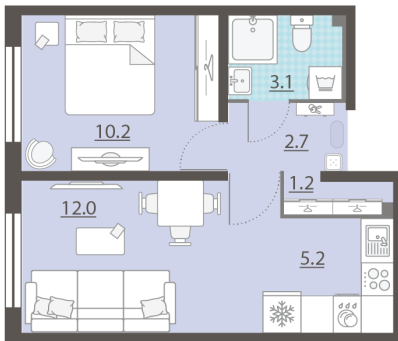

Класс жилья Комфорт

С отделкой

3 926 932 руб.
спецпредложение

4 619 920 руб.

базовая цена

[Ссылка на квартиру на сайте](#)

*Данное предложение не является публичной офертой. Информация актуальна на 14.12.2024