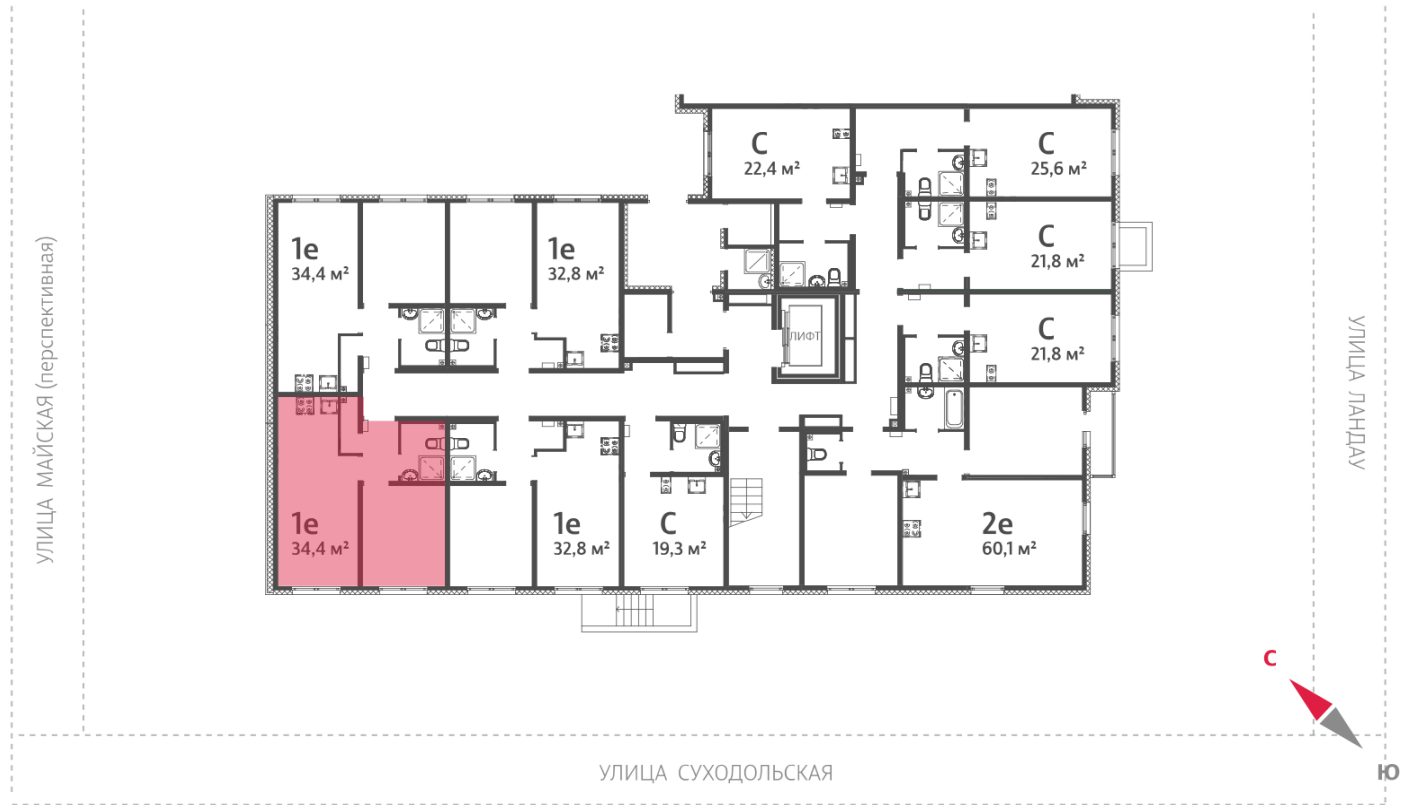

*Данное предложение не является публичной офертой. Информация актуальна на 14.12.2024