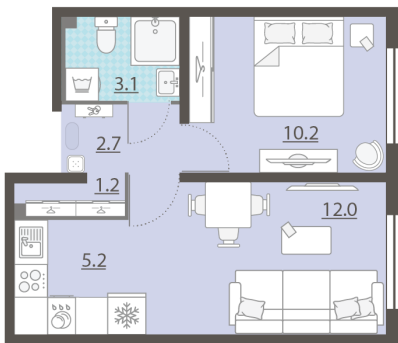

Класс жилья Комфорт

С отделкой

3 926 932 руб.
спецпредложение

4 619 920 руб.

базовая цена

[Ссылка на квартиру на сайте](#)

*Данное предложение не является публичной офертой. Информация актуальна на 14.12.2024