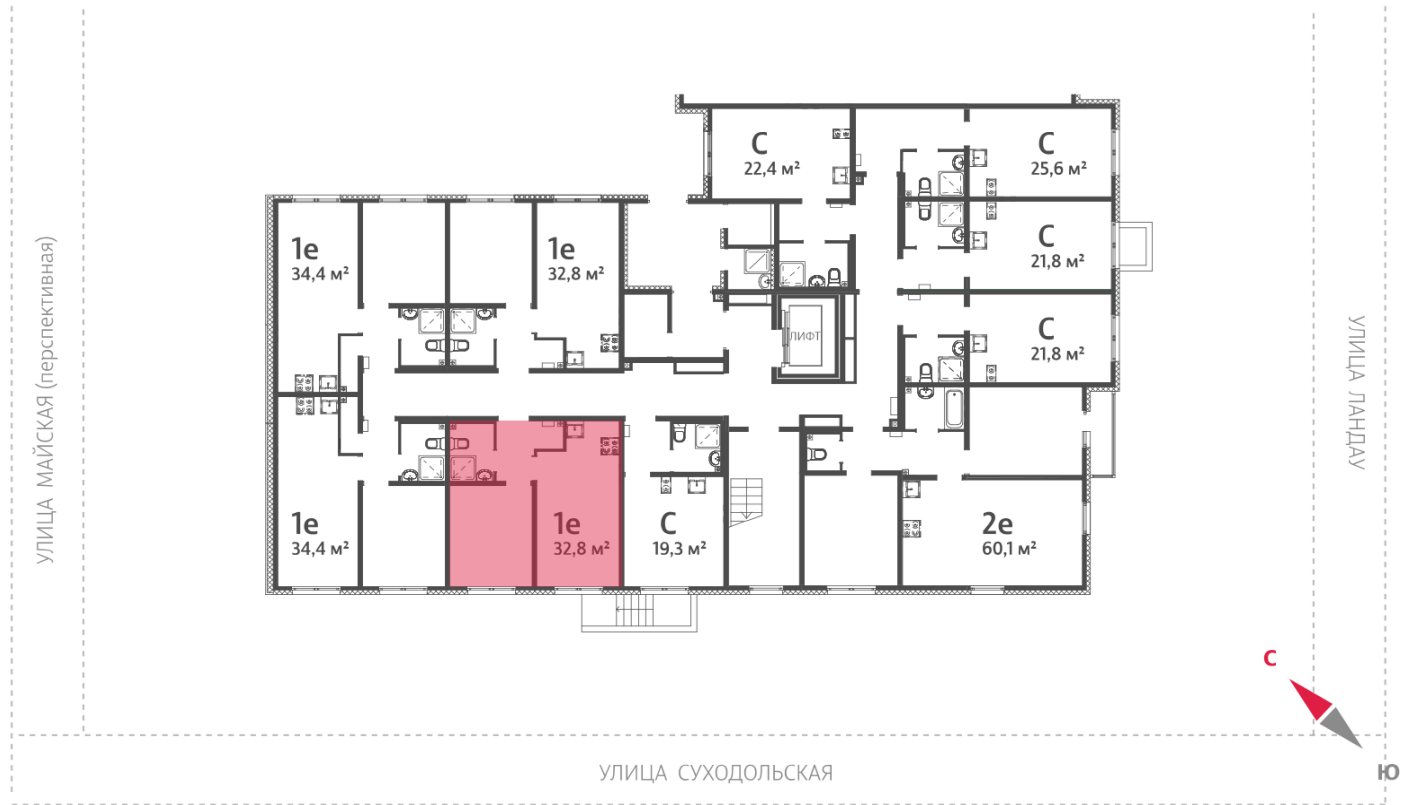

*Данное предложение не является публичной офертой. Информация актуальна на 25.11.2024

Адреса и время работы офисов продаж на сайте lsr.ru в разделе Контакты