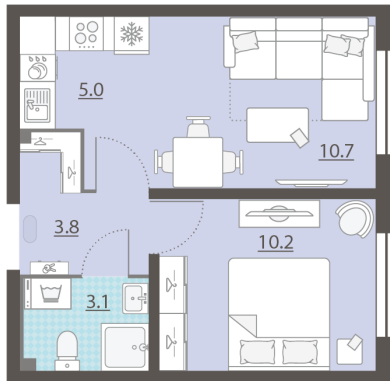

Жилой комплекс «Мичуринский»

Адрес Широкая речка, г.Екатеринбург, ул. Широкореченская
дом 50, этаж 1
1-комнатная евро квартира №287

Общая площадь 32.8 м²

Тип планировки 2еВ-6-1

Срок сдачи IV кв. 2025

Класс жилья Комфорт

С отделкой

3 887 980 руб.
спецпредложение

4 418 160 руб.

базовая цена

[Ссылка на квартиру на сайте](#)

*Данное предложение не является публичной офертой. Информация актуальна на 25.11.2024

Адреса и время работы офисов продаж на сайте lsr.ru в разделе Контакты