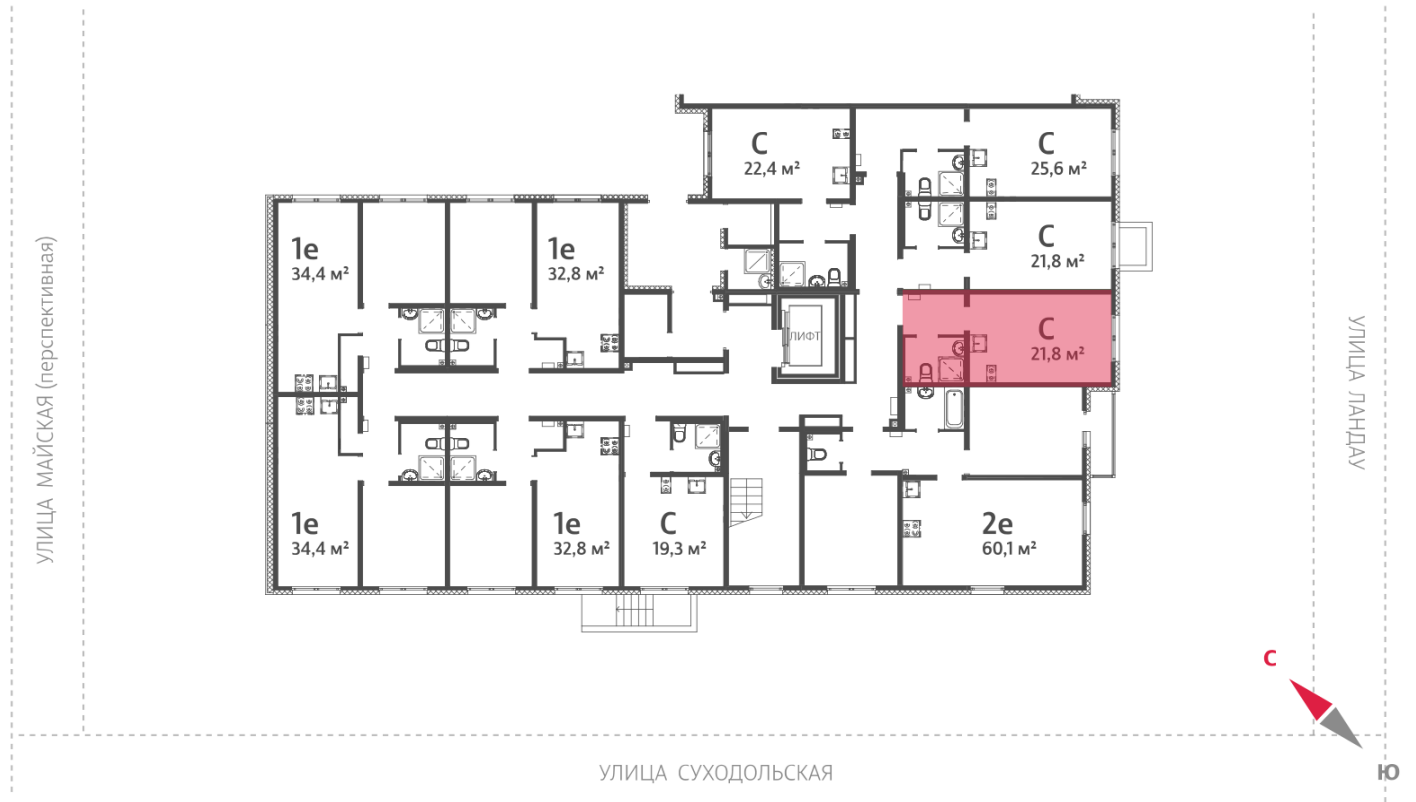

*Данное предложение не является публичной офертой. Информация актуальна на 12.12.2024

Адреса и время работы офисов продаж на сайте lsr.ru в разделе Контакты