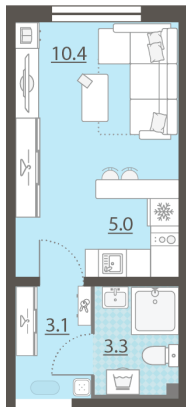

Класс жилья Комфорт

С отделкой

**2 866 482 руб.**  
спецпредложение

**3 184 980 руб.**

базовая цена

[Ссылка на квартиру на сайте](#)

\*Данное предложение не является публичной офертой. Информация актуальна на 12.12.2024