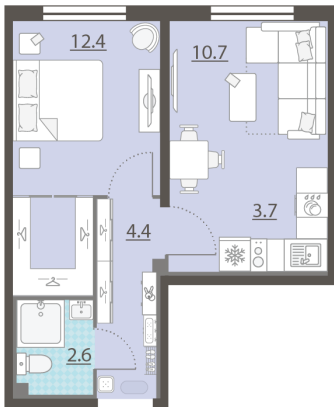

Жилой комплекс «Мичуринский»

Адрес Широкая речка район, г.Екатеринбург, ул. Ширококореченская
дом 50, этаж 8
1-комнатная евро квартира №280

Общая площадь 33.8 м²

Тип планировки 2еСа-2-2-8

Срок сдачи IV кв. 2025

Класс жилья Комфорт

С отделкой

4 121 910 руб.
спецпредложение

4 579 900 руб.
базовая цена

[Ссылка на квартиру на сайте](#)

*Данное предложение не является публичной офертой. Информация актуальна на 12.12.2024

Адреса и время работы офисов продаж на сайте lsr.ru в разделе Контакты