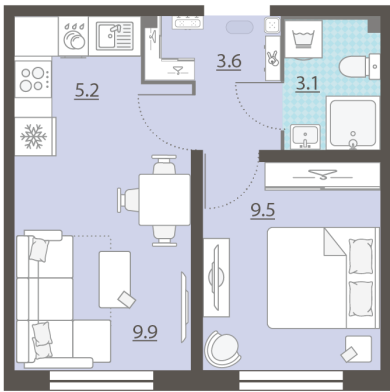

Жилой комплекс «Мичуринский»

Адрес Широкая речка, г.Екатеринбург, ул. Широкореченская
дом 50, этаж 8
1-комнатная евро квартира №276

Общая площадь 31.3 м²

Тип планировки 2еВ-13-2-8

Срок сдачи IV кв. 2025

Класс жилья Комфорт

С отделкой

3 856 160 руб.
спецпредложение

4 382 000 руб.

базовая цена

[Ссылка на квартиру на сайте](#)

*Данное предложение не является публичной офертой. Информация актуальна на 25.11.2024

Адреса и время работы офисов продаж на сайте lsr.ru в разделе Контакты