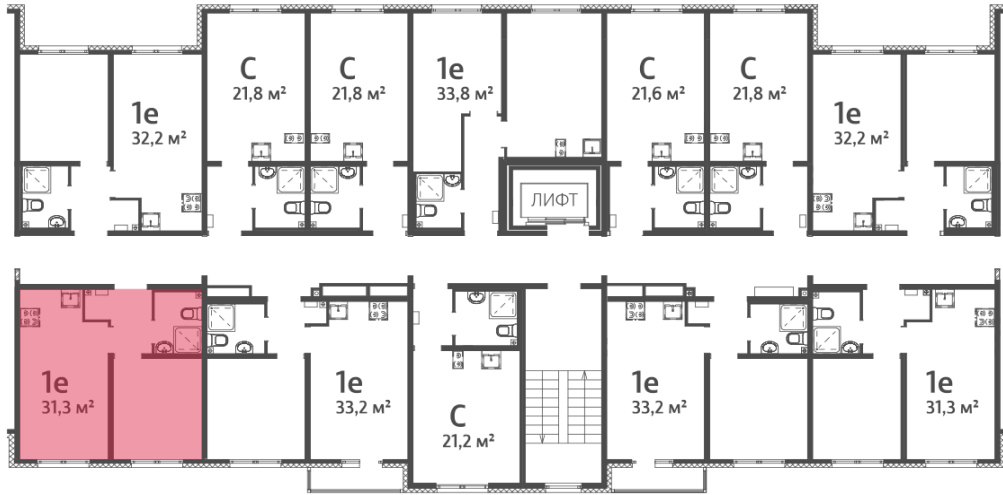

УЛИЦА ЛАНДАУ