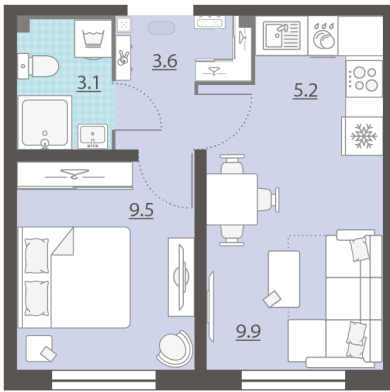

Жилой комплекс «Мичуринский»

Адрес Широкая речка, г.Екатеринбург, ул. Широкореченская
дом 50, этаж 8
1-комнатная евро квартира №272

Общая площадь 31.3 м²

Тип планировки 2еВ-12-2-8

Срок сдачи IV кв. 2025

Класс жилья Комфорт

С отделкой

3 856 160 руб.
спецпредложение

4 382 000 руб.

базовая цена

[Ссылка на квартиру на сайте](#)

*Данное предложение не является публичной офертой. Информация актуальна на 25.11.2024

Адреса и время работы офисов продаж на сайте lsr.ru в разделе Контакты