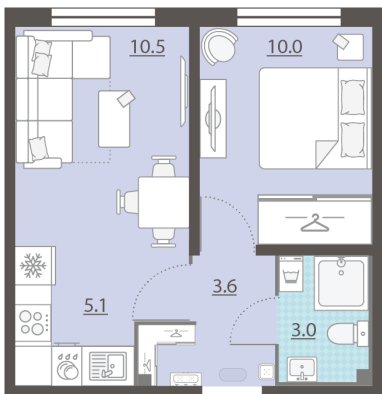

Жилой комплекс «Мичуринский»

Адрес Широкая речка район, г.Екатеринбург, ул. Широкореченская
дом 50, этаж 8
1-комнатная евро квартира №271

Общая площадь 32.2 м²

Тип планировки 2еВ-17-2-8

Срок сдачи IV кв. 2025

Класс жилья Комфорт

С отделкой

3 971 387 руб.
спецпредложение

4 672 220 руб.

базовая цена

[Ссылка на квартиру на сайте](#)

*Данное предложение не является публичной офертой. Информация актуальна на 11.12.2024

Адреса и время работы офисов продаж на сайте lsr.ru в разделе Контакты