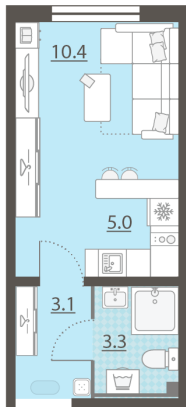

Жилой комплекс «Мичуринский»

Адрес Широкая речка район, г.Екатеринбург, ул. Широкореченская
дом 50, этаж 8
Студия №270

Общая площадь 21.8 м²

Тип планировки StA-32-2-8

Срок сдачи IV кв. 2025

Класс жилья Комфорт

С отделкой

2 970 468 руб.
спецпредложение

3 300 520 руб.

базовая цена

[Ссылка на квартиру на сайте](#)